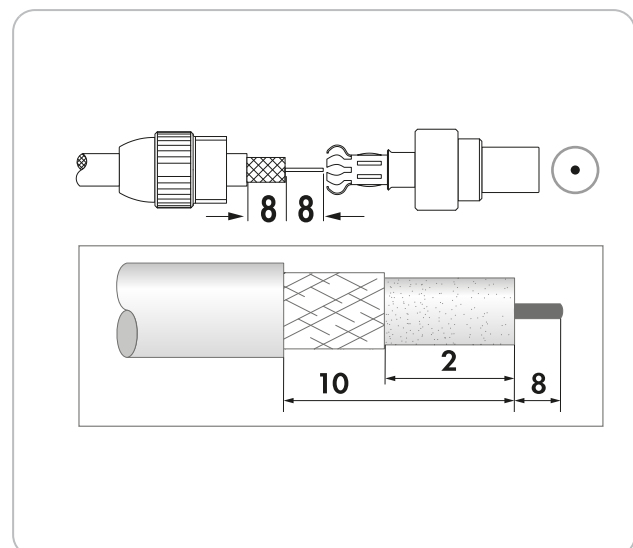

## quickFIX IEC Stecker

Dieser SCHWAIGER® QUICKFIX IEC Stecker dient als Verbindung zwischen dem Koaxialkabel und der Antennensteckdose. Der robuste Stecker ist für mehrere Kabelwechsel ausgelegt. Die Innenleiter sind steckbar. Dieser

## HIGHLIGHTS (KST30 604)

- Für den Antennenanschluss von Fernsehgeräten und Antennenverstärkern
- Innenleiter steckbar
- Besonders einfache Montage
- Quick-Stecksystem

## TECHNISCHE DATEN

Produktmaterial	Metall Kunststoff
Farbe	Weiß
Anschlüsse	1x IEC Stecker
Durchmesser	0,5 - 1,1 mm (Innenleiter) 4 - 7,5 mm (Kabel)
Inhalt (Packung)	4
Verpackungsart	Polybeutel

Letzte Aktualisierung: 19.01.2017