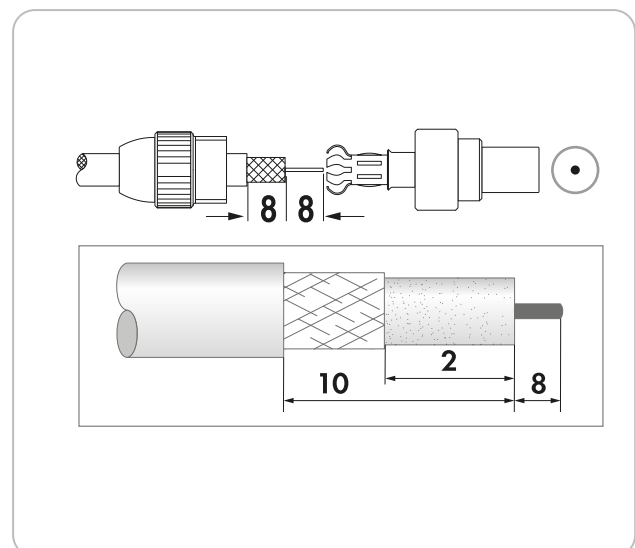

## quickFIX IEC Stecker

Dieser SCHWAIGER® QUICKFIX IEC Stecker dient als Verbindung zwischen dem Koaxialkabel und der Antennensteckdose. Der robuste Stecker ist für mehrere Kabelwechsel ausgelegt. Die Innenleiter sind steckbar. Dieser

## HIGHLIGHTS (KST30 601)

- Für den Antennenanschluss von Fernsehgeräten und Antennenverstärkern
- Innenleiter steckbar
- Besonders einfache Montage
- Quick-Stecksystem

## TECHNISCHE DATEN

Produktmaterial	Metall Kunststoff
Farbe	Weiß
Anschlüsse	1x IEC Stecker
Durchmesser	0,5 - 1,1 mm (Innenleiter) 4 - 7,5 mm (Kabel)
Inhalt (Packung)	1
Verpackungsart	Polybeutel

Letzte Aktualisierung: 20.01.2017