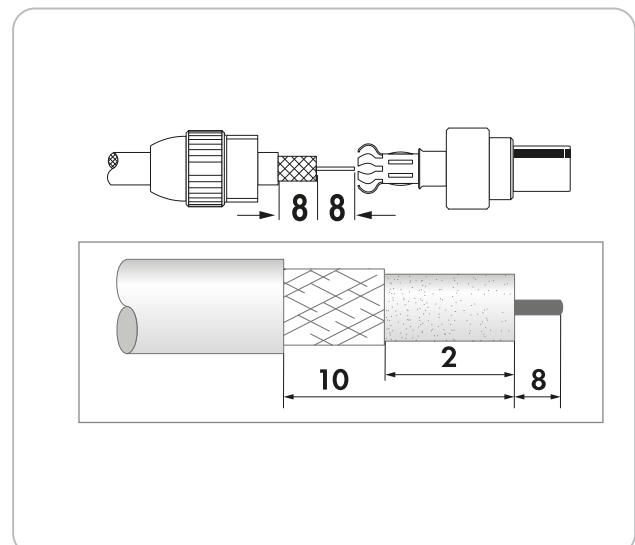

☆☆☆
PROFESSIONAL

quick
fix

SET

quickFIX IEC Stecker Set

IEC Stecker + IEC Buchse

Dieser SCHWAIGER[®] IEC quickFIX Stecker Set, bestehend aus einem IEC Stecker und einer IEC Buchse, dient als Verbindung zwischen einem Anschlusskabel und der Antennensteckdose. Die robusten Stecker sind für mehrere Kabelwechsel ausgelegt. Die

Innenleiter sind steckbar und somit einfach zu montieren. Dieses Set wurde für eine hochauflösende Empfangsqualität konzipiert.

ARTIKEL INFORMATION

Artikel-Nr.
EAN

KST3032S 532
4004005204247

Letzte Aktualisierung: 14.03.2016

LEISTUNGSMERKMALE (KST3032S 532)

- Für den Antennenanschluss von Fernsehgeräten und Antennenverstärkern
- Innenleiter steckbar
- Besonders einfache Montage
- Quick-Stecksystem

TECHNISCHE DATEN

Qualität	PROFESSIONAL
Anschlüsse	1x IEC Stecker 1x IEC Buchse
Durchmesser	0,5 - 1,1 mm (Innenleiter) 4 - 7,5 mm (Kabel)
Produktmaterial	Metall Kunststoff
Farbe	Weiß
Inhalt (Packung)	2
Verpackungsart	Schiebeblister SBL1S