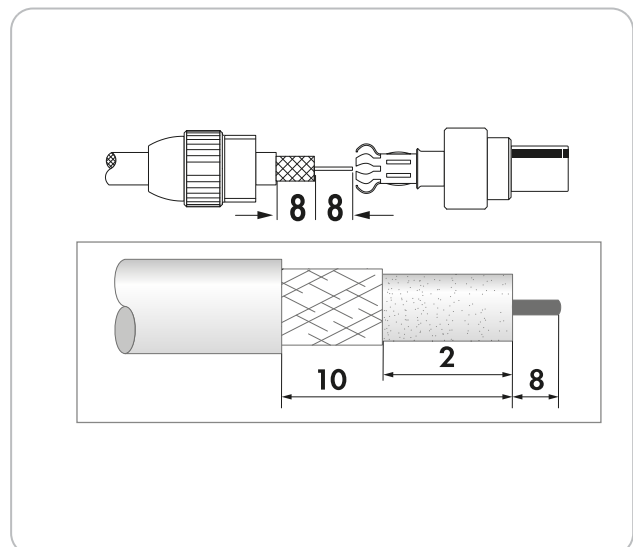

★ ★ ★
PROFESSIONAL

quickFIX IEC Stecker Set

IEC Stecker + IEC Buchse

Dieser SCHWAIGER[®] IEC quickFIX Stecker Set, bestehend aus einem IEC Stecker und einer IEC Buchse, dient als Verbindung zwischen einem Anschlusskabel und der Antennensteckdose. Die robusten Stecker sind für mehrere Kabelwechsel ausgelegt. Die

Innenleiter sind steckbar und somit einfach zu montieren. Dieses Set wurde für eine hochauflösende Empfangsqualität konzipiert.

ARTIKEL INFORMATION

Artikel-Nr.
EAN

KST3032 532
4004005205459

Letzte Aktualisierung: 14.03.2016

LEISTUNGSMERKMALE (KST3032 532)

- Für den Antennenanschluss von Fernsehgeräten und Antennenverstärkern
- Innenleiter steckbar
- Besonders einfache Montage
- Quick-Stecksystem

TECHNISCHE DATEN

Qualität	PROFESSIONAL
Anschlüsse	1x IEC Stecker 1x IEC Buchse
Durchmesser	0,5 - 1,1 mm (Innenleiter) 4 - 7,5 mm (Kabel)
Inhalt (Packung)	1
Produktmaterial	Metall Kunststoff
Farbe	Weiß
Verpackungsart	Schiebeblister SBL1S