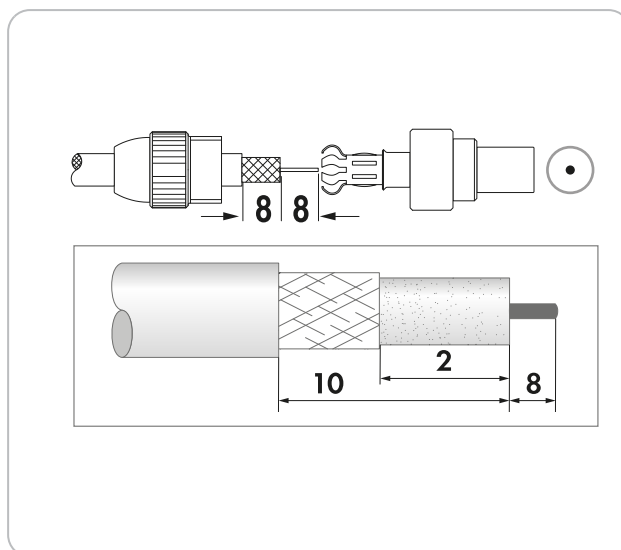

## HIGHLIGHTS (KST30 122)

- Für den Antennenanschluss von Fernsehgeräten und Antennenverstärkern
- Innenleiter steckbar
- Besonders einfache Montage
- Quick-Stecksystem

## TECHNISCHE DATEN

Produktmaterial	Metall Kunststoff
Farbe	Weiß
Anschlüsse	1x IEC Stecker
Durchmesser	0,5 - 1,1 mm (Innenleiter) 4 - 7,5 mm (Kabel)
Verpackungsart	Schiebeblister 1a

Letzte Aktualisierung: 19.01.2017