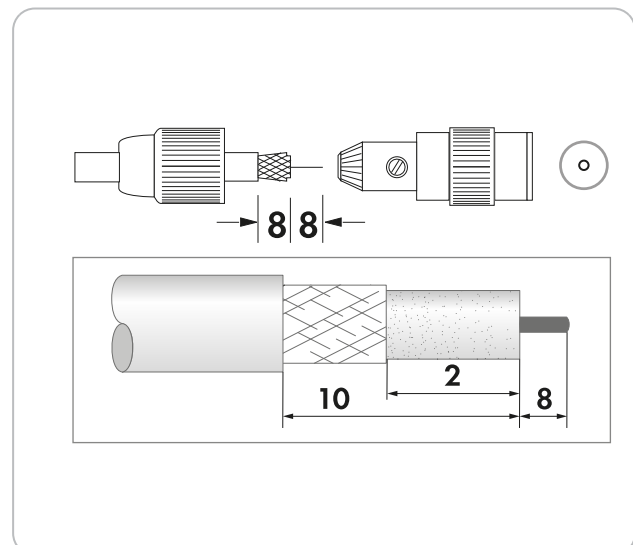

## HQ IEC Buchse

Diese SCHWAIGER® IEC Buchse dient als Verbindung zwischen dem Koaxialkabel und der Antennensteckdose. Die robuste Buchse ist für mehrere Kabelwechsel ausgelegt. Die Innenleiter sind schraubbar. Diese Buchse

## LEISTUNGSMERKMALE (KST25S 531)

- Für den Antennenanschluss von Fernsehgeräten und Antennenverstärkern
- Innenleiter schraubbar
- Besonders einfache Montage

## TECHNISCHE DATEN

Qualität	PROFESSIONAL
Anschlüsse	1x IEC Buchse
Durchmesser	0,5 - 1,1 mm (Innenleiter) 4 - 7,5 mm (Kabel)
Stecker	voll abgeschirmt
Produktmaterial	Kunststoff metallisiert
Inhalt (Packung)	1
Verpackungsart	Schiebeblister SBL1S