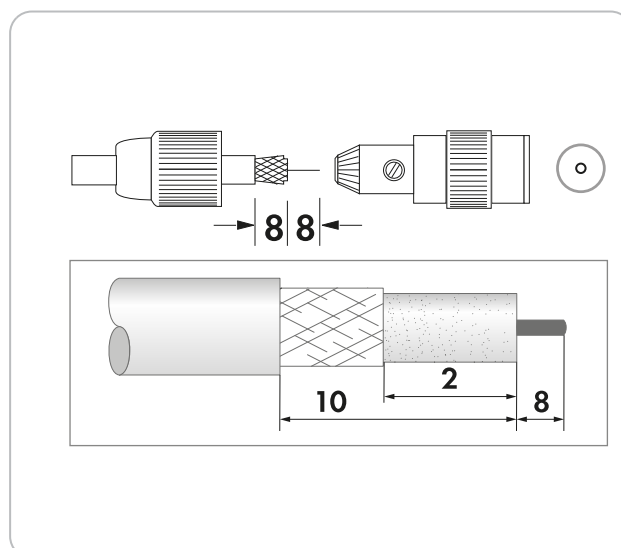

IEC Buchse 50-er Set

Diese SCHWAIGER[®] IEC Buchse dient als Verbindung zwischen dem Koaxialkabel und der Antennensteckdose. Die Buchse ist für viele Kabelwechsel ausgelegt. Die Innenleiter

sind schraubbar. Diese Buchse wurde für eine hochauflösende Empfangsqualität konzipiert.

ARTIKEL INFORMATION

Artikel-Nr.
EAN

KST22 102
4004005220025

Letzte Aktualisierung: 14.03.2016

LEISTUNGSMERKMALE (KST22 102)

- Für den Antennenanschluss von Fernsehgeräten und Antennenverstärkern
- Innenleiter schraubbar
- Besonders einfache Montage

TECHNISCHE DATEN

Anschlüsse	1x IEC Buchse
Durchmesser	0,5 - 1,1 mm (Innenleiter) 4 - 7,5 mm (Kabel)
Inhalt (Packung)	50
Produktmaterial	Metall Kunststoff
Farbe	Weiß
Verpackungsart	Polybeutel

Letzte Aktualisierung: 14.03.2016