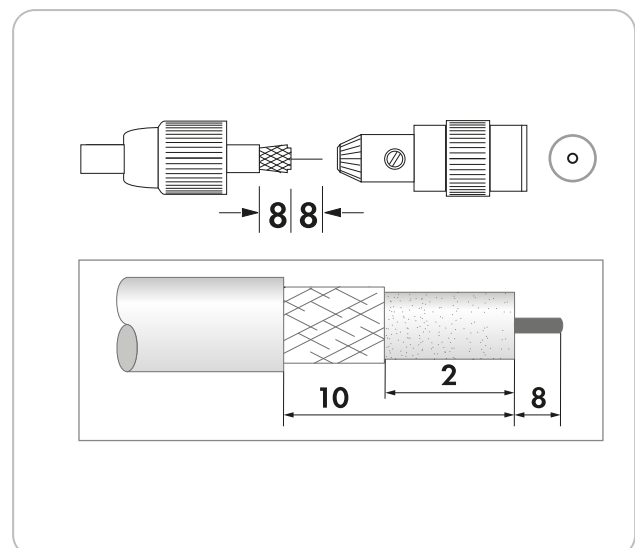

## IEC Buchse 4-er Set

Diese SCHWAIGER® IEC Buchse dient als Verbindung zwischen dem Koaxialkabel und der Antennensteckdose. Die Buchse ist für viele Kabelwechsel ausgelegt. Die Innenleiter

sind schraubbar. Diese Buchse wurde für eine hochauflösende Empfangsqualität konzipiert.

### ARTIKEL INFORMATION

Artikel-Nr. KST21 604  
 EAN 4004005601138

Letzte Aktualisierung: 19.01.2017

## HIGHLIGHTS (KST21 604)

- Für den Antennenanschluss von Fernsehgeräten und Antennenverstärkern
- Innenleiter schraubbar
- Besonders einfache Montage

## TECHNISCHE DATEN

Produktmaterial	Metall Kunststoff
Farbe	Weiß
Anschlüsse	1x IEC Buchse
Durchmesser	0,5 - 1,1 mm (Innenleiter) 4 - 7,5 mm (Kabel)
Inhalt (Packung)	4
Verpackungsart	Polybeutel

Letzte Aktualisierung: 19.01.2017