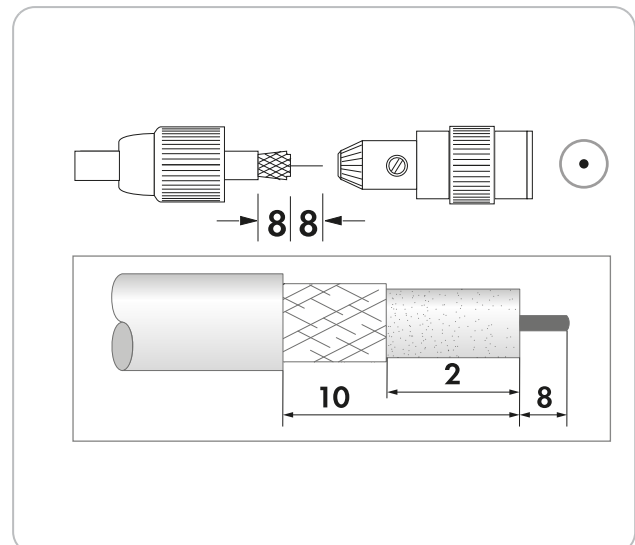

HQ IEC Stecker

Dieser SCHWAIGER® IEC Stecker dient als Verbindung zwischen dem Koaxialkabel und der Antennensteckdose. Der robuste Stecker ist für mehrere Kabelwechsel ausgelegt. Die Innenleiter sind schraubbar. Dieser Stecker

wurde für eine hochauflösende Empfangsqualität konzipiert.

ARTIKEL INFORMATION

Artikel-Nr.
EAN

KST15 121
4004005151213

Letzte Aktualisierung: 20.01.2017

HIGHLIGHTS (KST15 121)

- Für den Antennenanschluss von Fernsehgeräten und Antennenverstärkern
- Innenleiter schraubbar
- Besonders einfache Montage

TECHNISCHE DATEN

Produktmaterial	Kunststoff verchromt
Farbe	Silber
Anschlüsse	1x IEC Stecker
Durchmesser	0,5 - 1,1 mm (Innenleiter) 4 - 7,5 mm (Kabel)
Verpackungsart	Schiebeblister 1a

Letzte Aktualisierung: 20.01.2017