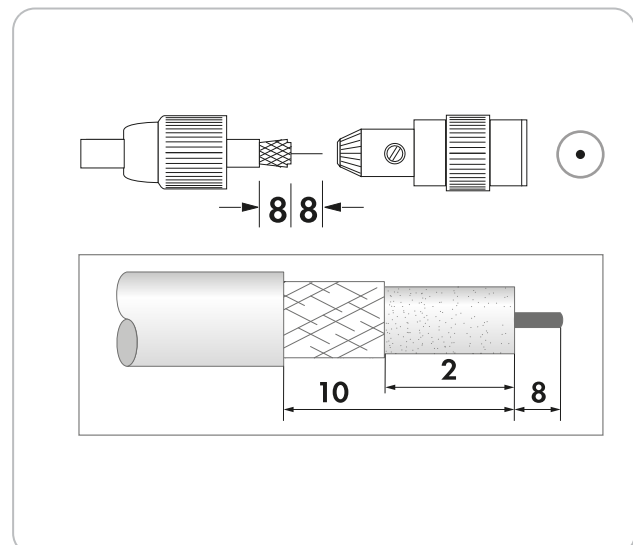

IEC Stecker 50-er Set

Dieser SCHWAIGER® IEC Stecker dient als Verbindung zwischen dem Koaxialkabel und der Antennensteckdose. Der robuste Stecker ist für viele Kabelwechsel ausgelegt. Die Innenleiter sind schraubbar. Dieser Stecker

wurde für eine hochauflösende Empfangsqualität konzipiert.

ARTIKEL INFORMATION

Artikel-Nr.
EAN

KST12 102
4004005212020

Letzte Aktualisierung: 14.03.2016

LEISTUNGSMERKMALE (KST12 102)

- Für den Antennenanschluss von Fernsehgeräten und Antennenverstärkern
- Besonders einfache Montage
- Innenleiter schraubbar

TECHNISCHE DATEN

Anschlüsse	1x IEC Stecker
Durchmesser	0,5 - 1,1 mm (Innenleiter) 4 - 7,5 mm (Kabel)
Inhalt (Packung)	50
Produktmaterial	Metall Kunststoff
Farbe	Weiß
Verpackungsart	Polybeutel

Letzte Aktualisierung: 14.03.2016