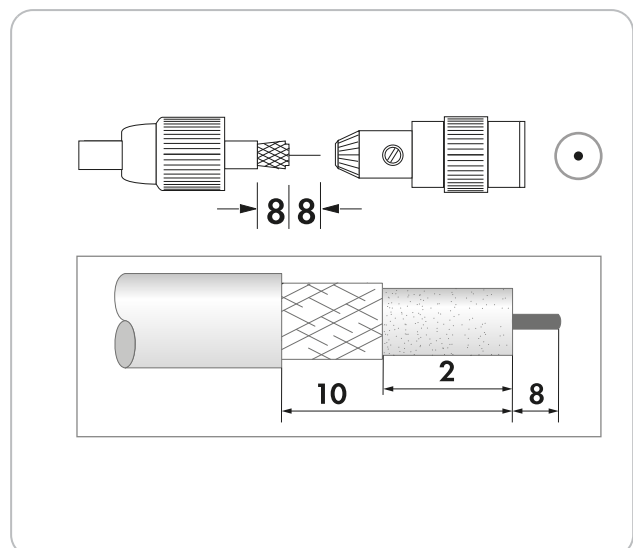

## HIGHLIGHTS (KST11 604)

- Für den Antennenanschluss von Fernsehgeräten und Antennenverstärkern
- Innenleiter schraubbar
- Besonders einfache Montage
- Quick-Stecksystem

## TECHNISCHE DATEN

Produktmaterial	Kunststoff Metall
Farbe	Weiß
Anschlüsse	1x IEC Stecker
Durchmesser	0,5 - 1,1 mm (Innenleiter) 4 - 7,5 mm (Kabel)
Inhalt (Packung)	4
Verpackungsart	Polybeutel

Letzte Aktualisierung: 19.01.2017