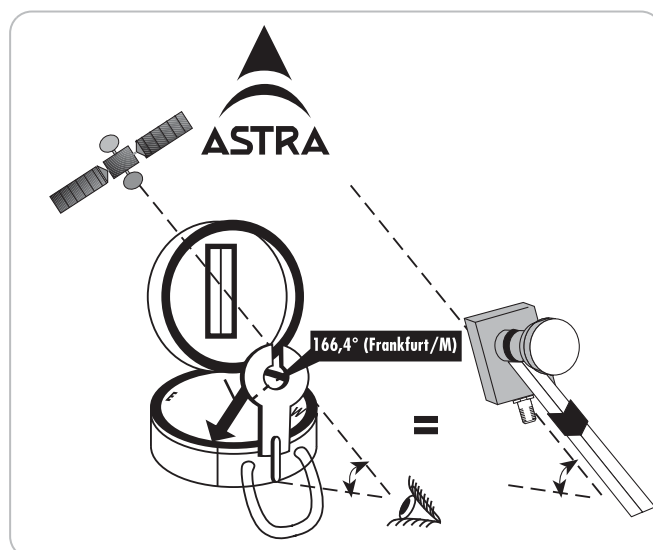

TECHNISCHE DATEN

Qualität	STANDARD
Farbe	Schwarz
Verpackungsart	Schweißblister SBL07

Letzte Aktualisierung: 13.03.2016