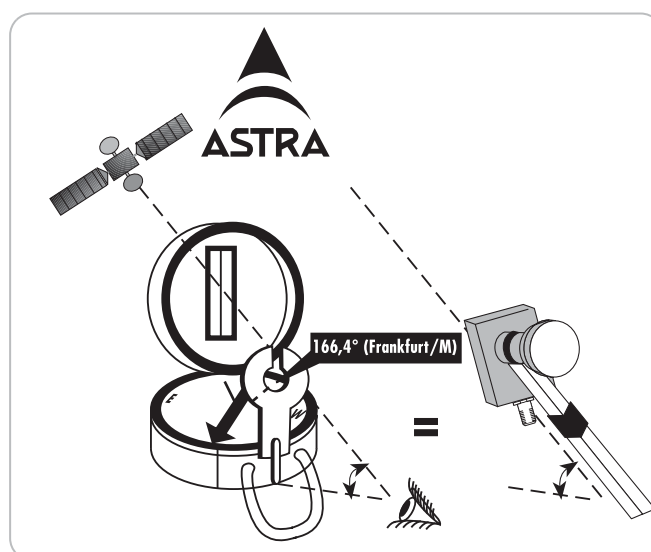

TECHNISCHE DATEN

Farbe	Schwarz
Verpackungsart	Schiebeblister SF

Letzte Aktualisierung: 13.03.2016