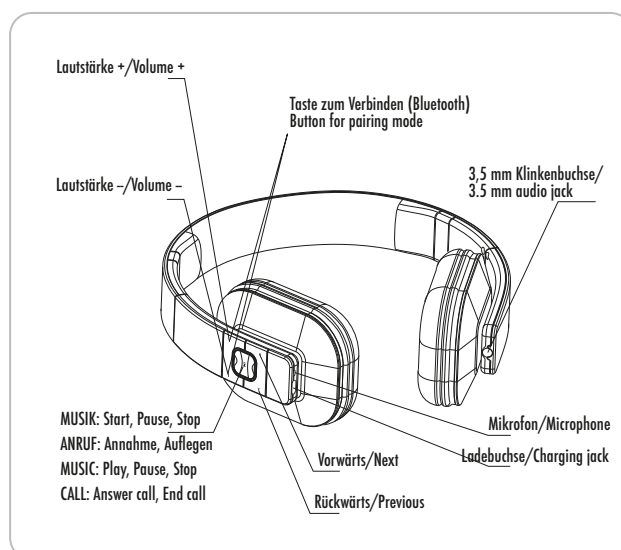

Headset. Der Kopfhörer ist am Bügel verstellbar und passt sich somit perfekt der Kopfform des Trägers an. Weitere Highlights sind die Steuertasten und die hohe Akkulaufzeit von bis zu 8 Stunden.

ARTIKEL INFORMATION

Artikel-Nr.
EAN

KH600BTS 033
4004005720914

Letzte Aktualisierung: 14.03.2016

LEISTUNGSMERKMALE (KH600BTS 033)

- Für Smartphones und Multimediageräte mit Bluetooth® oder 3,5 mm Klinkenanschluss
- Einfacher Verbindungsaufbau mit einem Bluetooth® Gerät
- Bluetooth® Version 4.0 (abwärtskompatibel)
- Vollwertige Headsetfunktion durch integriertes Mikrofon über Bluetooth®
- Komfortables Laden über Micro USB
- Ausgewogene und kraftvolle Klangqualität
- Individuelle Anpassung durch ausziehbare Kopfhörerbügel
- Elegantes und dezentes Design
- Abnehmbares Klinkenkabel
- Hohe Akkulaufzeit

TECHNISCHE DATEN

Anschlüsse	1x 3,5 mm Klinkenstecker (stereo) 1x Bluetooth® 1x USB 2.0 Micro-B Buchse
Bluetooth® Version	v4.0
Bluetooth® Reichweite (max.)	10 m
Bluetooth® Profil	HFP/A2DP
Akkulaufzeit (max.)	8 h
Ladezeit	2 h
Spannungsversorgung	über USB Schnittstelle 5 V DC
Stecker	Metall vergoldet
Frequenzbereich	60 - 20000 Hz
Impedanz	32 Ohm
Zubehör (beiliegend)	Ladeadapter (mit USB-Port)/Ladekabel (1,2 m, schwarz)/3,5 mm Klinkenanschlusskabel (1,2 m, schwarz)
Farbe	Schwarz
Verpackungsart	Plastik-Hängebox