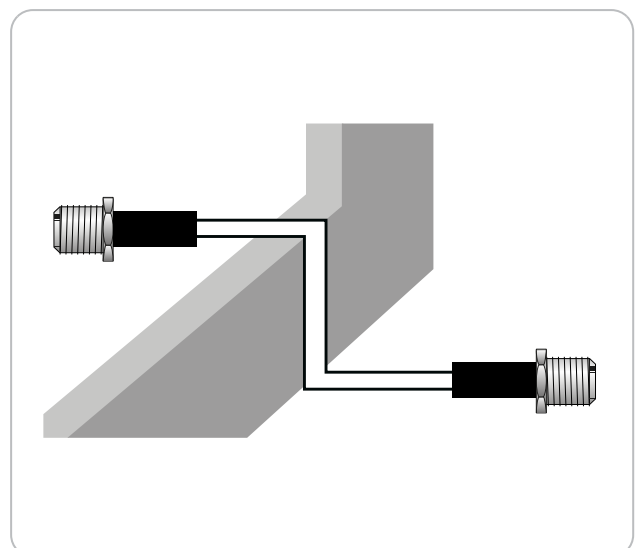

☆☆☆
STANDARD

Fensterdurchführung für Koaxialkabel

Diese Fensterdurchführung von SCHWAIGER® ist für den Anschluss von Satellitenkabeln konzipiert. Das Kunststoffkabel ist äußerst flexibel und kann über alle handelsüblichen Fenster nach außen verlegt werden.

Es ist kein Durchbohren von Mauern oder Fensterrahmen notwendig!

ARTIKEL INFORMATION

Artikel-Nr.
EAN

KFF20 222
4004005202229

Letzte Aktualisierung: 24.01.2017

HIGHLIGHTS (KFF20 222)

- Flexibles Flachkabel zur Fensterdurchführung von Satellitenkabeln
- Geeignet für alle handelsüblichen Fenster
- Kein Bohren in Außenwänden oder Fensterrahmen nötig

TECHNISCHE DATEN

Anschlüsse	2x F-Buchse
Farbe	Weiß
Kabellänge	0,25 m
Verpackungsart	Schiebeblister 5a

Letzte Aktualisierung: 24.01.2017