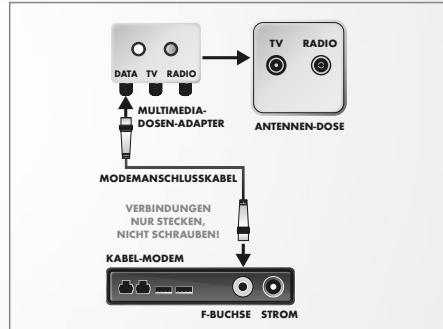

## Modem Anschlusskabel für Self-Install

F-Quick Stecker > F-Quick Stecker

Dieses SCHWAIGER® Modem Anschlusskabel für Self-Install ist für höhere Anforderungen bei hochauflösenden Bild- und Tonübertragungen konzipiert. Es eignet sich bestens zum Anschluss eines Kabelmodems an eine Multimediadose sowie auch als

Anschlusskabel für SET Top Boxen mit F-Anschluss. Das Kabel bietet durch das sehr hohe Schirmmaß (Klasse A + 10dB) höchstmöglichen Schutz vor elektromagnetischen Störeinflüssen und Funkstörungen aller Art.

### ARTIKEL INFORMATION

Artikel-Nr.  
EAN

KDAK30 532  
4004005020281

Letzte Aktualisierung: 17.07.2018

Einsatzmöglichkeit des Kabels bei **Multimediodosen**

Einsatzmöglichkeit des Kabels bei **Antennendosen**

## HIGHLIGHTS (KDAK30 532)

- Koaxialkabel mit F-Quick Steckern mit Innenring zum Aufstecken
- 4-fach geschirmtes Anschlusskabel (Klasse A + 10 dB) zum Anschluss eines Kabelmodems an eine Multimedia-Dose
- Auch als Anschlusskabel für SAT- und Kabelreceiver mit F-Anschluss nutzbar
- Typ gemäß der Spezifikation Vodafone / Kabel Deutschland GmbH (Typ KDG 1 TS 151)