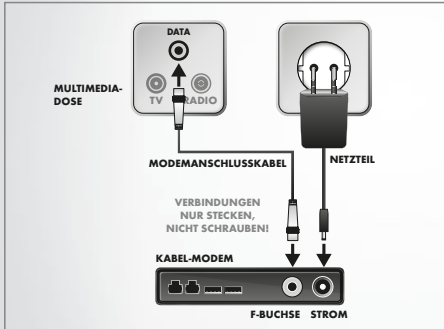

Einsatzmöglichkeit des Kabels bei **Multimediodosen**