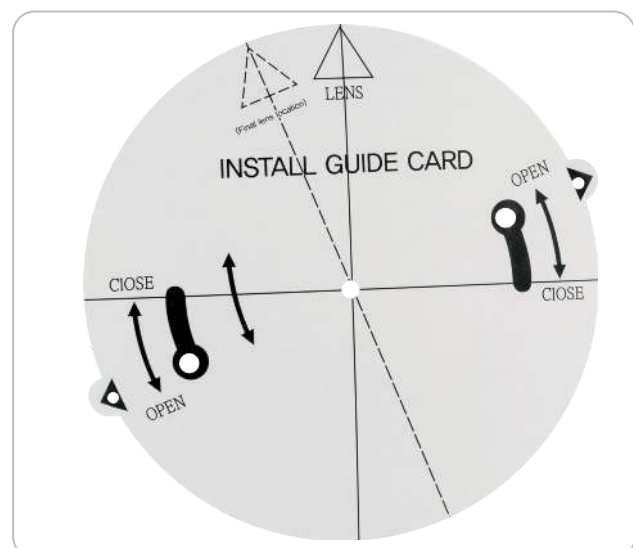

Letzte Aktualisierung: 26.03.2017