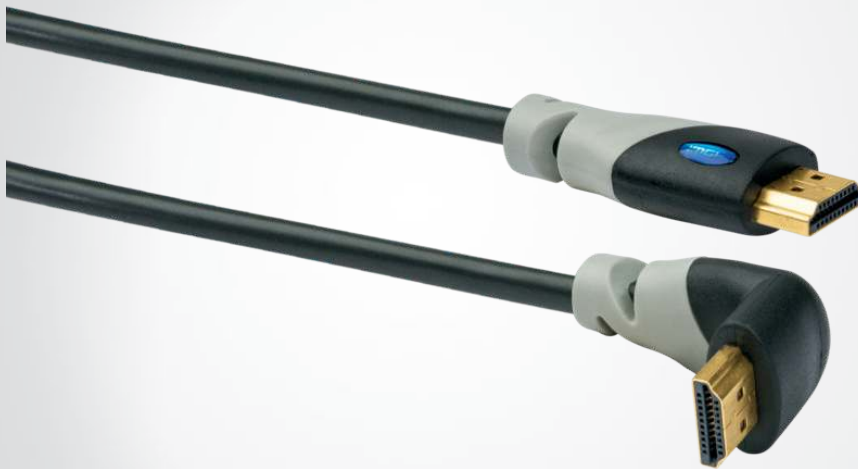

PROFESSIONAL **Ultra HD 4K** **3D TV** tauglich

High-Speed-HDMI™-Kabel mit Ethernet

HDMI™-Winkelstecker > HDMI™-Stecker

Dieses SCHWAIGER® HDMI™-Anschlusskabel ist für die optimale, hochauflösende Übertragung von digitalen Audio- und Videodaten in Ultra HD Qualität konzipiert. Das Kabel wird zur Verbindung zwischen einem TV-Gerät und AV Receiver oder zwischen

einem Computer und Beamer eingesetzt. Der einseitig um 90° abgewinkelte Stecker lässt dieses Kabel an Geräten, die mit geringem Wandabstand aufgestellt werden, bestens anbringen. Die vergoldeten Kontakte ermöglichen beste Übertragungsqualität.

ARTIKEL INFORMATION

Artikel-Nr.
EAN

HDMW30 533
4004005204391

Letzte Aktualisierung: 20.01.2017

HIGHLIGHTS (HDMW30 533)

- High Speed HDMI™ mit Ethernet für perfekte, hochauflösende Ultra HD Übertragung
- 90° Winkelstecker (einseitig)
- Datenübertragungsrate bis zu 18 Gbits/s
- Übertragung von Netzwerkdaten (bis zu 100 Mbit/s) durch integrierten Ethernet-Kanal möglich
- 3D Übertragung mit einer Auflösung bis zu 1080p
- HDCP kompatibel
- Beste Leitfähigkeit und minimaler Übertragungswiderstand durch vergoldete Kontakte
- Robuster Kunststoffstecker

TECHNISCHE DATEN

Qualität	PROFESSIONAL
Anschlüsse	2x HDMI™-Stecker
Farbe	Schwarz
Datenübertragung	18 Gbit/s
Schirmung	einzelns geschirmt

Stecker	Kunststoff Kontakt vergoldet angespritzt
Kabellänge	3 m
Verpackungsart	Schweißblister SBLO4