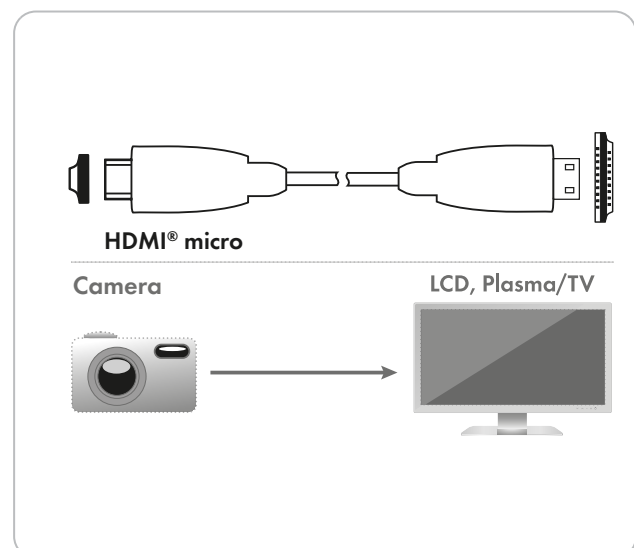

wird zur Verbindung zwischen einem Fernsehgerät und Geräten mit HDMI™-Micro Anschluss, z. B. Kamera, Smartphone oder Tablet, eingesetzt. Dieses Kabel eignet sich besonders gut für mobile Geräte.

ARTIKEL INFORMATION

Artikel-Nr.
EAN

HDMRBMC 533
4004005205916

Letzte Aktualisierung: 14.03.2016

LEISTUNGSMERKMALE (HDMRBMC 533)

- High Speed HDMI™ mit Ethernet für perfekte, hochauflösende Ultra HD Übertragung
- Aufrollbares Anschlusskabel - besonders für den Einsatz bei mobilen Geräten geeignet
- Anschlusskabel zur Verbindung eines Gerätes (Micro HDMI Ausgang)
- Datenübertragungsrate bis zu 18 Gbits/s
- Übertragung von Netzwerkdaten (bis zu 100 Mbit/s) durch integrierten Ethernet-Kanal möglich
- 3D Übertragung mit einer Auflösung bis zu 1080p
- HDCP kompatibel
- Beste Leitfähigkeit und minimaler Übertragungswiderstand durch vergoldete Kontakte
- Robuster Kunststoffstecker
- Geeignet für: Kamera, Camcorder, MP3 Player > Fernsehgerät, Beamer

TECHNISCHE DATEN

Qualität	PROFESSIONAL
Anschlüsse	1x HDMI™-Stecker 1x HDMI™-Micro-Stecker
Kabelform	flach
Datenübertragung	18 Gbit/s
Auflösung	4K (4096 x 2160)
HDTV tauglich	Ja
3D Übertragung	Ja
Ethernet Kanal (HEC)	Ja
Consumer Electronic Control (CEC)	Ja
Audiorückkanal (ARC)	Ja (integriert)
Stecker	Kunststoff Kontakt vergoldet
Kabellänge	1,5 m
Farbe	Schwarz
Verpackungsart	Schweißblister SBL02