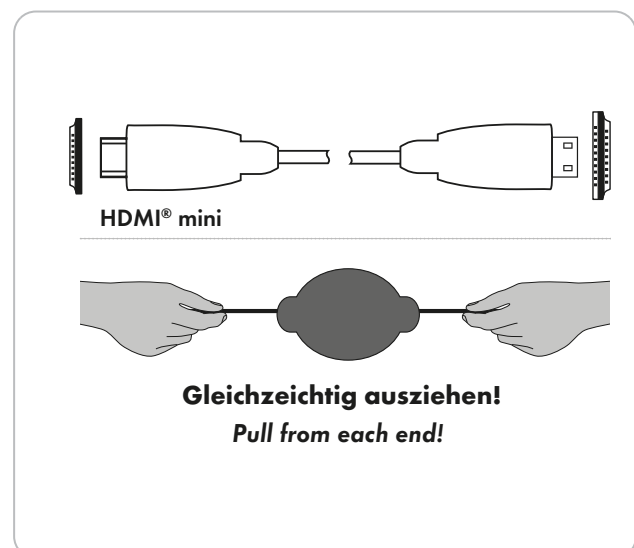

einem HDMI™-Mini Anschluss, z. B. Kamera, MP3 Player oder Camcorder, angeschlossen werden. Die vergoldeten Kontakte ermöglichen die beste Übertragungsqualität.

ARTIKEL INFORMATION

Artikel-Nr.
EAN

HDMRBM 533
4004005205909

Letzte Aktualisierung: 14.03.2016

LEISTUNGSMERKMALE (HDMRBM 533)

- High Speed HDMI™ mit Ethernet für perfekte, hochauflösende Ultra HD Übertragung
- Aufrollbares Anschlusskabel - besonders für den Einsatz bei mobilen Geräten geeignet
- Anschlusskabel zur Verbindung eines Gerätes (Mini HDMI Ausgang) mit einem Flachbildfernseher
- Datenübertragungsrate bis zu 18 Gbit/s
- Übertragung von Netzwerkdaten (bis zu 100 Mbit/s) durch integrierten Ethernet-Kanal möglich
- 3D Übertragung mit einer Auflösung bis zu 1080p
- HDCP kompatibel
- Beste Leitfähigkeit und minimaler Übertragungswiderstand durch vergoldete Kontakte
- Robuster Kunststoffstecker
- Geeignet für: Kamera, Camcorder, MP3 Player > Fernsehgerät, Beamer

TECHNISCHE DATEN

Qualität	PROFESSIONAL
Anschlüsse	1x HDMI™-Stecker 1x HDMI™-Mini-Stecker
Kabelform	flach
Datenübertragung	18 Gbit/s
Auflösung	4K (4096 x 2160)
HDTV tauglich	Ja
3D Übertragung	Ja
Ethernet Kanal (HEC)	Ja
Consumer Electronic Control (CEC)	Ja
Audiorückkanal (ARC)	Ja (integriert)
Produktmaterial	Kunststoff Kontakt vergoldet
Kabellänge	1,5 m
Farbe	Schwarz
Verpackungsart	Schweißblister SBL02