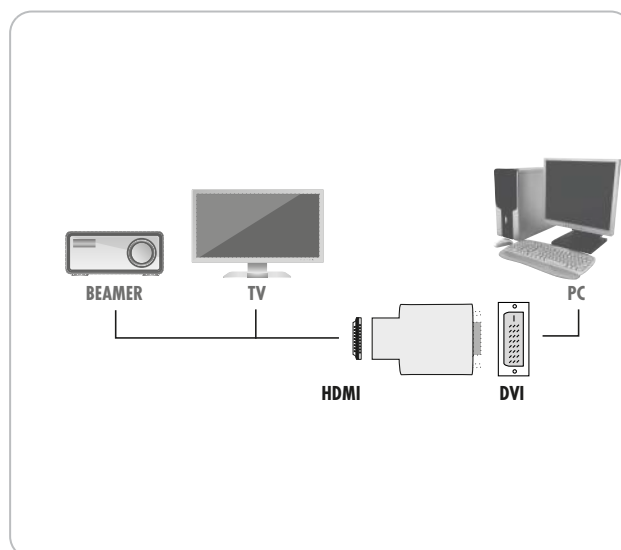

☆☆☆
PROFESSIONAL

HDMI™/DVI-D Adapter

HDMI™-Buchse > DVI-D Stecker

Dieser SCHWAIGER® Adapter ermöglicht eine Verbindung zwischen Geräten mit DVI-D Anschluss und Geräten mit einem HDMI Anschluss. Dabei werden Bild- und Tonsignale beispielsweise von einem Computer an ein Fernsehgerät, Beamer oder einen Monitor

übertragen. Die Datenübertragung kann bidirektional erfolgen.

ARTIKEL INFORMATION

Artikel-Nr.
EAN

HDMD1590 533
4004005504934

Letzte Aktualisierung: 14.03.2016

LEISTUNGSMERKMALE (HDMD1590 533)

- Adapter zur digitalen Bild- und Tonübertragung
- Verbindung von Geräten mit HDMI™-Anschluss zu DVI-D Anschluss
- Anschlussbeispiel 1: Computer (Grafikkarte) > Fernsehgerät
- Anschlussbeispiel 2: Computer (Grafikkarte) > Beamer
- Anschlussbeispiel 3: DVD Player > TFT Monitor

TECHNISCHE DATEN

Qualität	PROFESSIONAL
Anschlüsse	1x HDMI™-Buchse 1x DVI-D Stecker (18+1-pol.)
Datenübertragung	bidirektional
Schirmung	geschirmt
Stecker	Kunststoff Kontakt vernickelt angespritzt
Farbe	Schwarz
Verpackungsart	Schiebeblister SBL1S