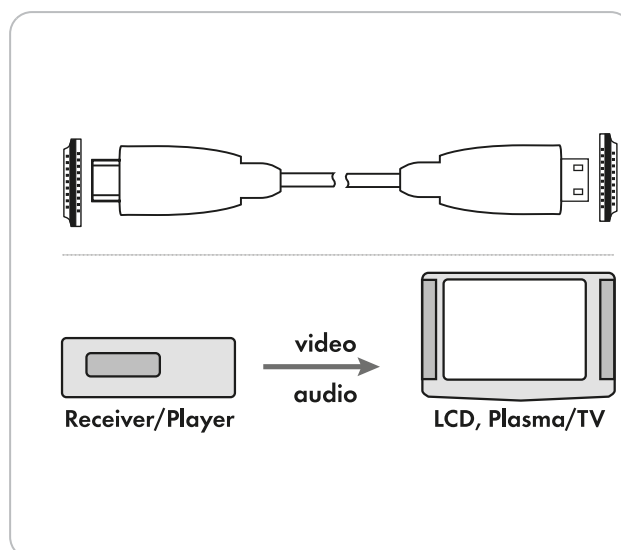

Computer und Beamer geeignet. Der zusätzliche Datenkanal (Ethernet-Kanal) ermöglicht die Verbindung von internetfähigen Audio/Video Komponenten untereinander - ohne Verwendung eines zusätzlichen Netzwerkkabels.

ARTIKEL INFORMATION

Artikel-Nr.
EAN

HDM50 533
4004005204506

Letzte Aktualisierung: 20.01.2017

HIGHLIGHTS (HDM50 533)

- High Speed HDMI™ mit Ethernet für perfekte, hochauflösende Ultra HD Übertragung
- Übertragung von Netzwerkdaten (bis zu 100 Mbit/s) durch integrierten Ethernet-Kanal möglich
- Beste Leitfähigkeit und minimaler Übertragungswiderstand durch vergoldete Kontakte
- Robuster Kunststoffstecker mit angespritzter Zugentlastung
- 3D Übertragung mit einer Auflösung bis zu 1080p

TECHNISCHE DATEN

Qualität	PROFESSIONAL
Anschlüsse	2x HDMI™-Stecker
Farbe	Schwarz
Datenübertragung	10,2 Gbit/s
Stecker	Kontakt vergoldet
Kabellänge	5 m
Verpackungsart	Schweißblister SBL05 Higher

Letzte Aktualisierung: 20.01.2017