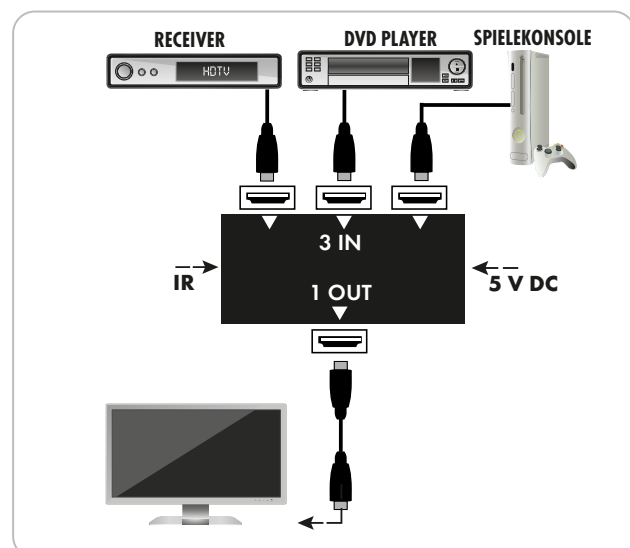

★★★★
ULTIMATE

HDMI™-Umschalter

mit IR Empfänger, 3 IN > 1 OUT, automatisch

Der SCHWAIGER® HDMI™-Umschalter kann zwischen drei Wiedergabequellen umschalten. Das ermöglicht die parallele Anwendung von Geräten wie z. B. Satellitenreceiver, DVD Player oder Spielekonsolen. Die Übertragung erfolgt in hochauflösender Bildqualität, beispielsweise an ein Fernseh-

gerät. Der Umschalter arbeitet automatisch und die eingestellten Kanäle werden per LED am Umschalter angezeigt. Mit dem IR Empfänger und der dazu gehörende Fernbedienung ist auch eine manuelle Bedienung möglich.

ARTIKEL INFORMATION

Artikel-Nr.
EAN

HDM31A 531
4004005204544

Letzte Aktualisierung: 14.03.2016

LEISTUNGSMERKMALE (HDM31A 531)

- Umschalter für bis zu drei digitale Wiedergabequellen (Bild und Ton) mit HDMI Anschluss auf ein Ausgabegerät
- Umschaltung der Eingänge erfolgt automatisch
- Manuelle Umschaltung durch Fernbedienung über den IR Empfänger
- LED Anzeige der eingestellten Kanäle am Gerät
- Keine externe Stromversorgung nötig
- Plug & Play - Keine Software Installation nötig
- Unterstützung von DTS und Dolby Digital True HD

TECHNISCHE DATEN

Qualität	ULTIMATE
Anschlüsse (Eingang)	3x HDMI™-Buchse
Anschlüsse (Ausgang)	1x HDMI™-Buchse
Kabelform	rund
Spannungsversorgung	über Wiedergabegerät
Auflösung	HDCP kompatibel
Fernbedienung	Ja
Stecker	Kontakt vergoldet
Kabellänge	1,2 m
Gewicht	Gerät 120 g
Abmessung (Breite)	90 mm
Abmessung (Höhe)	90 mm
Abmessung (Tiefe)	20 mm
Verpackungsart	Schweißblister SBL02