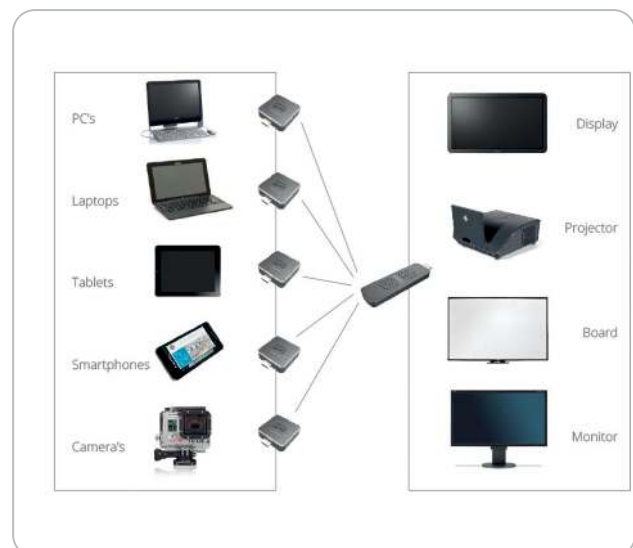

PLUG & PLAY Präsentationstool

Meetings & Präsentationen in einfachster Form gestalten!

Mit diesem kompakten und leichten Präsentationstool wird sich die Art, wie Sie Präsentationen halten und Meetings führen für immer verändern. Der HDMI Mirror ist einfach zu bedienen und ermöglicht es auf Knopfdruck Inhalte auf einem zentralen Bildschirm darzustellen. Der HDM2W ist universell kompatibel mit sämtlichen technischen Geräten, die über eine HDMI-Schnittstelle verfügen. „Probleme mit Kabelverbindungen, ständiger Kalibrierung der Auflösung oder Schwierigkeiten mit der Konfiguration gehören endgültig der Vergangenheit an!“

Plug & Play

Es muss keine zusätzliche Software installiert oder ein Programm gestartet werden. Sie müssen lediglich Transmitter und Empfänger mit Ihren Endgeräten verbinden und mit einem einzigen Klick können Sie Inhalte vom PC, Receiver, DVD-Player etc. auf dem TV oder via Beamer auf der Leinwand darstellen. Der HDM2W ist für alle Betriebssysteme (z.B. Windows, Mac, Android oder Linux) geeignet.

ARTIKEL INFORMATION

Artikel-Nr.
EAN

HDM2W
4004005013504

Letzte Aktualisierung: 28.12.2016

LEISTUNGSMERKMALE (HDM2W)

- Eingebautes Netzteil im Transmitter (aufladbare Akkus)
- Betriebszeit des Transmitter beträgt ca. 3 Stunden
- Externes Netzteil bei Empfänger (via Micro USB Anschlusskabel)
- Abmessungen (Transmitter): 55 x 55 x 12 mm
- Abmessungen (Empfänger): 92 x 29 x 12 mm
- Lieferumfang: Sender, Empfänger, 2x USB Ladekabel, USB Stromadapter (Stecker: EU, US, UK)

TECHNISCHE DATEN

Bildwiedergabe	720p
Tonwiedergabe	stereo
WLAN Standard	Wi-Fi 802.11n 5 GHz
Farbe	Grau
Verpackungsart	Karton

Letzte Aktualisierung: 28.12.2016