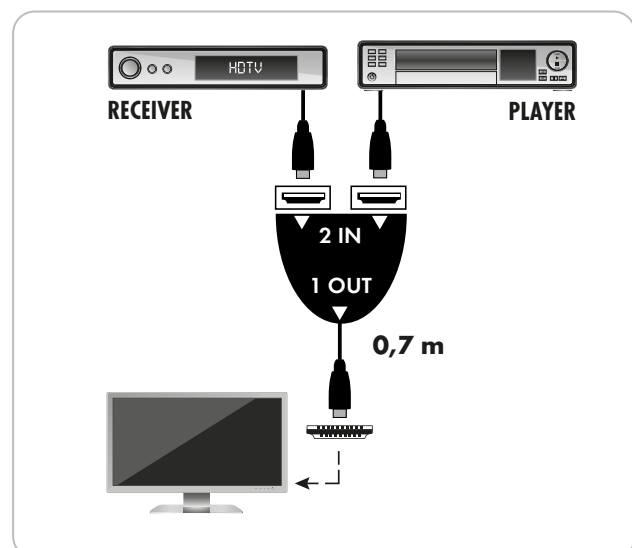

ein Fernsehgerät anschliessen. Der Umschalter arbeitet automatisch und die eingestellten Kanäle werden per LED am Umschalter angezeigt. Er benötigt keine separate Stromversorgung und ist ohne Installation einer Software sofort betriebsbereit.

ARTIKEL INFORMATION

Artikel-Nr.
EAN

HDM21A 531
4004005595062

Letzte Aktualisierung: 14.03.2016

LEISTUNGSMERKMALE (HDM21A 531)

- Umschalter für bis zu zwei digitale Wiedergabequellen (Bild und Ton) mit HDMI Anschluss auf ein Ausgabegerät
- Umschaltung der Eingänge erfolgt automatisch
- Keine externe Stromversorgung nötig
- LED Anzeige der eingestellten Kanäle am Gerät
- Plug & Play - Keine Software Installation nötig
- Unterstützung von DTS und Dolby Digital True HD

TECHNISCHE DATEN

Qualität	ULTIMATE
Anschlüsse (Eingang)	2x HDMI™-Buchse
Anschlüsse (Ausgang)	1x HDMI™-Stecker
Kabelform	rund
Steuerfunktion	Automatische Umschaltung
Spannungsversorgung	über Wiedergabegerät
Auflösung	HDCP kompatibel
Stecker	Kontakt vergoldet
Kabellänge	0,7 m
Gewicht	180 g
Abmessung (Breite)	90 mm
Abmessung (Höhe)	90 mm
Abmessung (Tiefe)	20 mm
Verpackungsart	Schweißblister SBL04