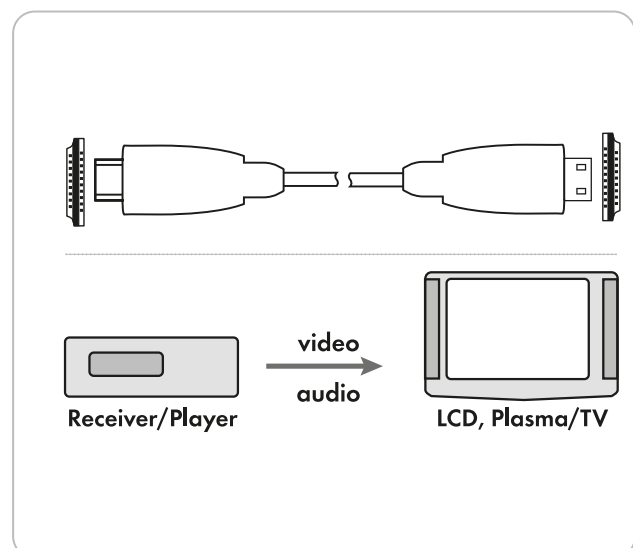

Computer und Beamer geeignet. Der zusätzliche Datenkanal (Ethernet-Kanal) ermöglicht die Verbindung von internetfähigen Audio/Video Komponenten untereinander - ohne Verwendung eines zusätzlichen Netzkabels.

## LEISTUNGSMERKMALE (HDMI 1.5 533)

- High Speed HDMI™ mit Ethernet für perfekte, hochauflösende Ultra HD Übertragung
- Übertragung von Netzwerkdaten (bis zu 100 Mbit/s) durch integrierten Ethernet-Kanal möglich
- Beste Leitfähigkeit und minimaler Übertragungswiderstand durch vergoldete Kontakte
- Robuster Kunststoffstecker mit angespritzter Zugentlastung
- 3D Übertragung mit einer Auflösung bis zu 1080p

## TECHNISCHE DATEN

Qualität	PROFESSIONAL
Anschlüsse	2x HDMI™-Stecker
Datenübertragung	10,2 Gbit/s
Auflösung	4K (4096 x 2160)
HDTV tauglich	Ja
3D Übertragung	Ja
Ethernet Kanal (HEC)	Ja
Consumer Electronic Control (CEC)	Ja
Audiorückkanal (ARC)	Ja (integriert)
Stecker	Kontakt vergoldet
Kabellänge	1,5 m
Farbe	Schwarz
Verpackungsart	Schweißblister SBL04