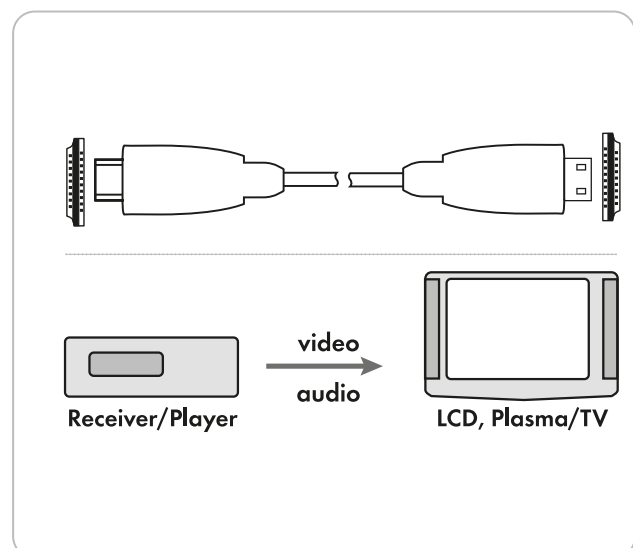

Computer und Beamer geeignet. Der zusätzliche Datenkanal (Ethernet-Kanal) ermöglicht die Verbindung von internetfähigen Audio/Video Komponenten untereinander - ohne Verwendung eines zusätzlichen Netzkabels.

## HIGHLIGHTS (HDM0300 533)

- High Speed HDMI™ mit Ethernet für perfekte, hochauflösende Ultra HD Übertragung
- Übertragung von Netzwerkdaten (bis zu 100 Mbit/s) durch integrierten Ethernet-Kanal möglich
- Beste Leitfähigkeit und minimaler Übertragungswiderstand durch vergoldete Kontakte
- 3D Übertragung mit einer Auflösung bis zu 1080p

## TECHNISCHE DATEN

Qualität	STANDARD
Anschlüsse	2x HDMI™-Stecker
Farbe	Schwarz
Datenübertragung	10,2 Gbit/s
Stecker	Kontakt vergoldet
Kabellänge	3 m
Verpackungsart	Schweißblister SBL02

Letzte Aktualisierung: 20.01.2017