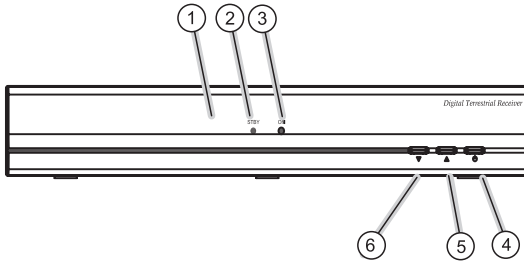

Digitaler Terrestrischer Receiver DTR 6010

Bedienungsanleitung

Version 1.0, Stand 20.03.2008

Änderungen und Irrtümer vorbehalten.
Für Druckfehler übernehmen wir keine Haftung.

Geräteübersicht DTR 6010

Receiver Vorderseite

Receiver Rückseite

Fernbedienung