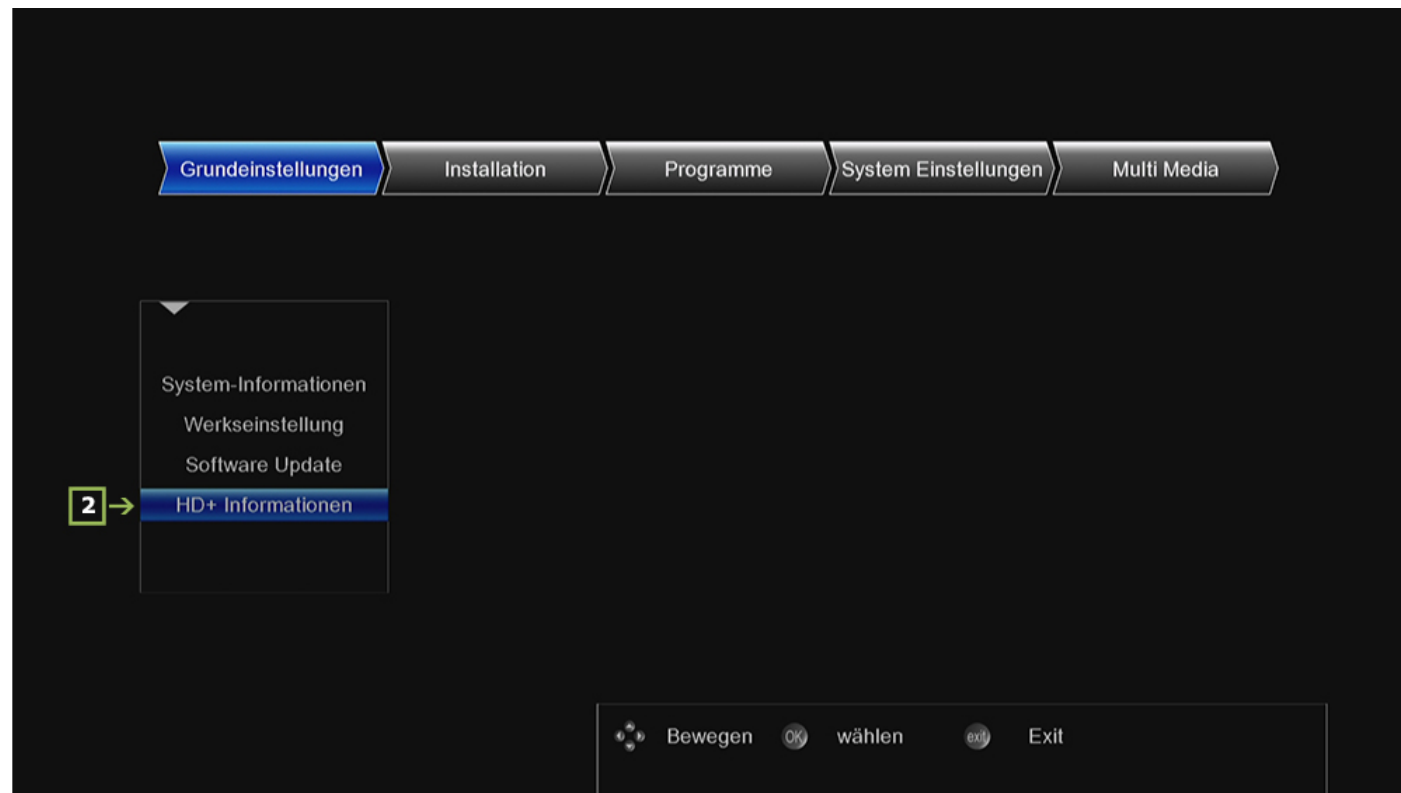

Erklärung NUID-Nummer für DSR690HDPL

Um die individuelle NUID-Nummer ihres Gerätes herauszufinden gehen Sie bitte wie folgt vor:

Schritt 1: Drücken Sie die Taste „MENÜ“ auf der Fernbedienung des Gerätes.

Schritt 2: Scrollen sie nun mit der Taste „Pfeil nach unten“ unter den Grundeinstellungen auf den Punkt HD+ Informationen und bestätigen Sie diesen mit der Taste „OK“.

Schritt 3: Nach betätigen der „OK“ Taste erscheint nun ein Fenster mit den aufgelisteten Informationen. Hier entnehmen sie bitte unter dem Punkt Receiver-NUID die angezeigte Nummer, welche für eine spätere Freischaltung benötigt wird.