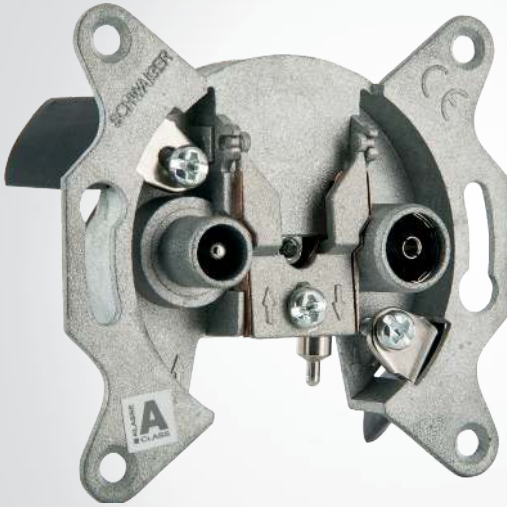

☆☆☆
PROFESSIONAL

2-Loch Einzel-Durchgangsdose (2,5 dB) mit Klemmtechnik

Diese Einzeldose ist für den Einsatz an Einzel- oder Gemeinschaftsantennen und SAT-Anlagen geeignet. Die Dose ist für den Fernseh- und Rundfunkempfang konzipiert. Mit

einer speziellen Klemmtechnik müssen die Kabelanschlüsse nicht verschraubt werden.

ARTIKEL INFORMATION

Artikel-Nr.
EAN

DSE 531
4004005503616

Letzte Aktualisierung: 08.03.2019

HIGHLIGHTS (DSE 531)

- Einzel-Durchgangsdose (2-Loch) für Kabel-, Antennen- und Satellitenanlagen
- Aufklappbare Klemmschelle zur Außenleiterbefestigung (max. 7,5 mm)
- Klemmtechnik für schraublose Innenleiterbefestigung (\varnothing 0,8 - 1,3 mm)
- Krallenbefestigung für Putzeinsätze (55 mm)
- Lieferumfang: 1x Antennendose

TECHNISCHE DATEN

Qualität	PROFESSIONAL
Klassifikation	Klasse A
Anschlüsse (Eingang)	1x Lösbare Kontaktklemmfeder
Anschlüsse (Ausgang)	1x IEC Buchse (RDF) 1x IEC Stecker (TV)
Frequenzbereich	5 - 2150 MHz (TV/RDF)
Entkopplung	> 22 dB (TV/RDF)
Anschlussdämpfung	2,5 dB (TV) 8 dB (RDF)
Produktmaterial	Aluminium Druckguss korrosionsgeschützt
Einbautiefe	22 mm
Farbe	Silber
Abmessungen (Breite)	70 mm
Abmessungen (Höhe)	66 mm
Abmessungen (Tiefe)	30 mm
Verpackungsart	Schweißblister SBL07