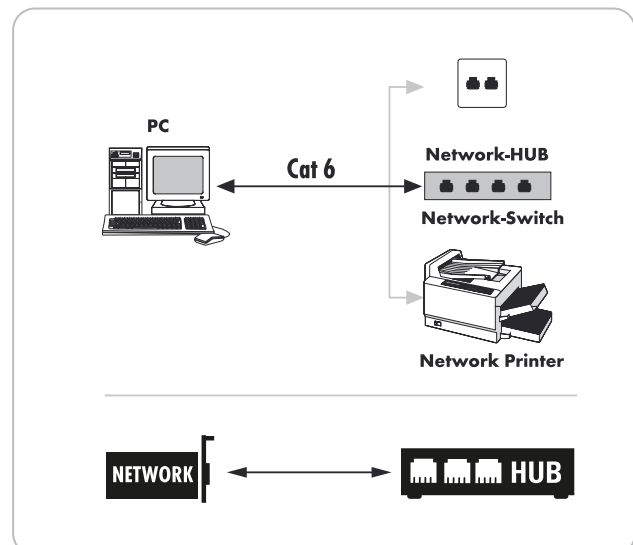

TECHNISCHE DATEN

Qualität	PROFESSIONAL
Klassifikation	CAT 6
Anschlüsse	2x RJ45 Stecker (8P8C)
Übertragungsfrequenz (max.)	250 MHz
Datentransferrate, bis zu	1 GBit/s
Schirmung	Twisted Pair, SF/FTP
Kabellänge	5 m
Farbe	Grün
Verpackungsart	Schweißblister SBL04