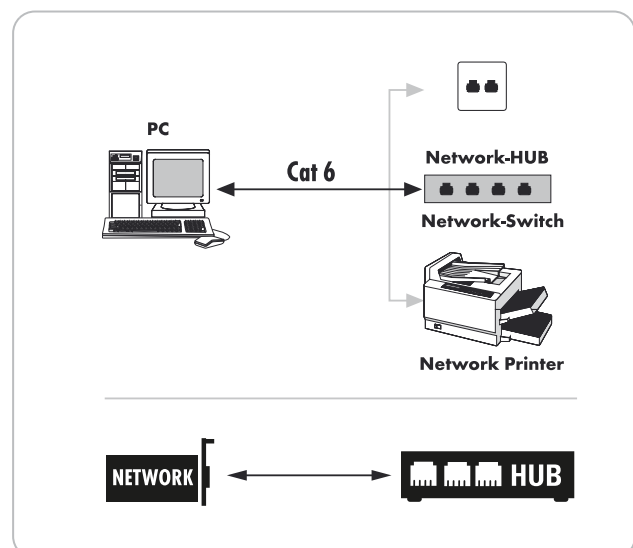

TECHNISCHE DATEN

Anschlüsse	2x RJ45 Stecker (8P8C)
Übertragungsfrequenz (max.)	250 MHz
Datentransferrate, bis zu	1 GBit/s
Schirmung	Twisted Pair, SF/FTP
Kabellänge	5 m
Farbe	Grün
Verpackungsart	Schweißblister SBL04