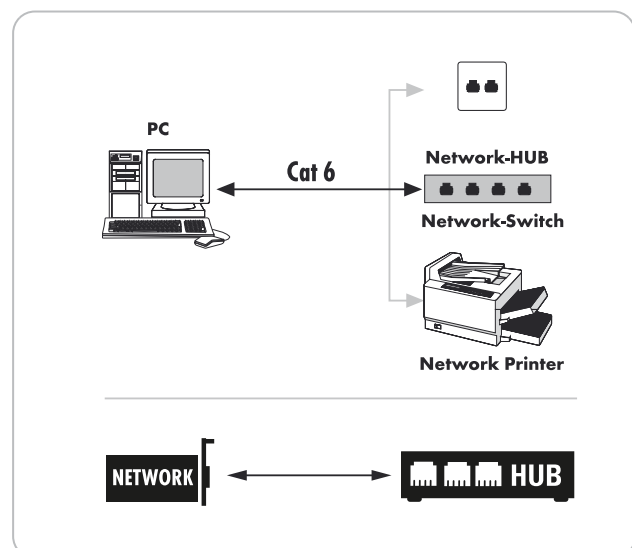

☆☆☆
PROFESSIONAL

CAT 6 Netzwerkkabel (SF/FTP)

RJ45 Stecker > RJ45 Stecker

Mit diesem SCHWAIGER® Netzwerkkabel kann ein Computer mit dem Netzwerk verbunden werden. Dabei kann ein Computer an einen HUB oder direkt an eine Netzwerkanschlussdose oder an einen ADSL bzw.

TDSL Splitter angeschlossen werden. Das Kabel hat die CAT 6 Norm.

ARTIKEL INFORMATION

Artikel-Nr.
EAN

CKY6200 531
4004005505696

Letzte Aktualisierung: 17.01.2017

HIGHLIGHTS (CKY6200 531)

- Zum Verbinden eines Computers mit dem Internet bzw. Netzwerk (z.B. über Wanddose, Hub, Switch oder Router)
- Nach CAT 6 Norm vollgeschirmt
- Robuste Kunststoffstecker mit angespritzter Zugentlastungen (extrem belastbar)
- Schirmung SF/FTP (= Braiding, Foil/Foil Twisted Pair)

TECHNISCHE DATEN

Qualität	PROFESSIONAL
Klassifikation	CAT 6
Anschlüsse	2x RJ45 Stecker (8P8C)
Übertragungsfrequenz (max.)	250 MHz
Datentransferrate, bis zu	1 GBit/s
Schirmung	Twisted Pair, SF/FTP
Kabellänge	2 m
Farbe	Grün
Verpackungsart	Schweißblister SBL04