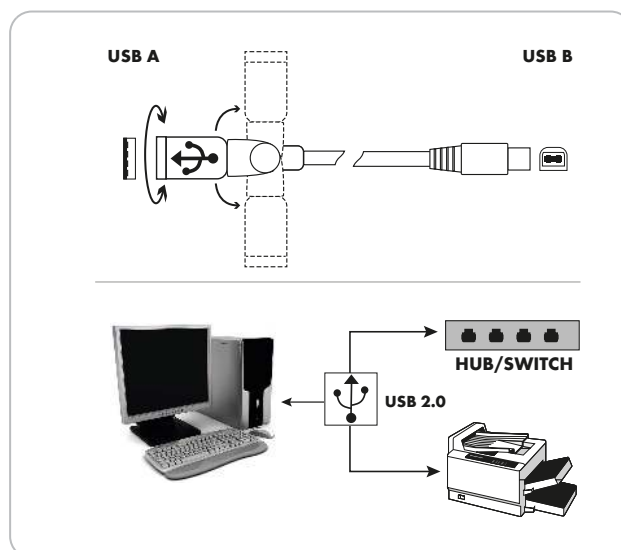

TECHNISCHE DATEN

Qualität	PROFESSIONAL
Anschlüsse	1x USB 2.0 A Stecker 1x USB 2.0 B Stecker
Datenübertragung	(max.) 480 Mbit/s
Produktmaterial	Kunststoff Metall
Kabellänge	3 m
Stecker	Schwarz Kunststoff Kontakt vernickelt
Farbe	Schwarz
Verpackungsart	Schweißblister SBL02