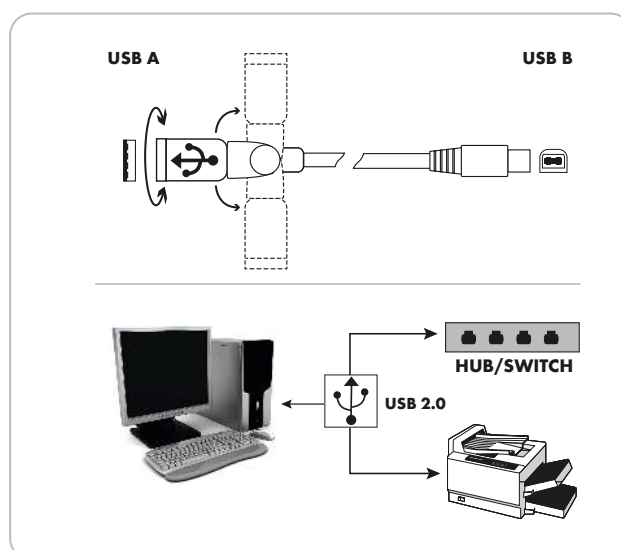

☆☆☆
PROFESSIONAL

1,5 m
↔

USB
2.0

360°

USB 2.0 Anschlusskabel

360° USB 2.0 A Stecker > USB 2.0 B Stecker

Dieses SCHWAIGER® USB 2.0 Anschlusskabel ist für eine Verbindung von einem Computer zu einem anderen Gerät, z.B. USB-HUB (z. B. Tastatur, Monitor), USB-HUB/PC mit Schnittstelle an USB-Endgerät (z. B. Scanner, Drucker), mit einem USB 2.0 Standard-B Anschluss konzipiert. Das

Besondere an diesem Kabel ist der einseitig um 180° schwenkbare und um 360° drehbare Stecker, der an Stellen, z.B. nahe einer Wand, abgewinkelt oder in eine gewünschte Position gedreht werden kann. Das Kabel basiert auf der USB 2.0 Norm, nach dem USB-Bus-Standard.

ARTIKEL INFORMATION

Artikel-Nr.
EAN

CKS1615 533
4004005475982

Letzte Aktualisierung: 16.03.2016

LEISTUNGSMERKMALE (CKS1615 533)

- Verbindet PC (mit USB-Schnittstelle) mit USB-HUB (z. B. Tastatur, Monitor), USB-HUB/PC mit USB-Schnittstelle an USB-Endgerät (z. B. Scanner, Drucker)
- HighSpeed Datenübertragung von bis zu 480 Mbit/s
- USB 2.0 (abwärtskompatibel)
- Robuste Stecker mit Zugentlastung

TECHNISCHE DATEN

Qualität	PROFESSIONAL
Anschlüsse	1x USB 2.0 A Stecker 1x USB 2.0 B Stecker
Datenübertragung	(max.) 480 Mbit/s
Kabellänge	1,5 m
Stecker	Schwarz Kunststoff Kontakt vernickelt
Produktmaterial	Kunststoff Metall
Farbe	Schwarz
Verpackungsart	Schweißblister SBL02