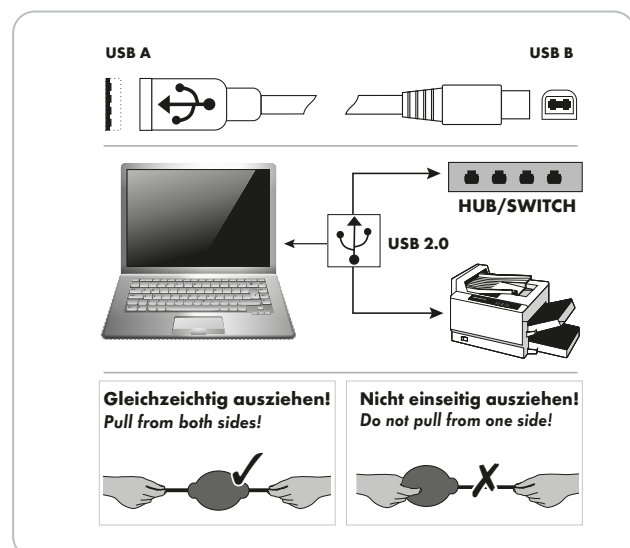

★★★
PROFESSIONAL

1,2 m
↔

USB
2.0

ROLLABLE

USB 2.0 Anschlusskabel

USB 2.0 A Stecker > USB 2.0 B Stecker

Das ausziehbare SCHWAIGER® USB Anschlusskabel ist zur Verbindung für Geräte mit USB A-Stecker und USB B-Stecker z.B. USB HUB (z.B. Tastatur, Monitor), USB-HUB/PC mit USB-Schnittstelle an USB Endgerät (z.B. Scanner, Drucker) konzipiert. Das praktische

Kabel ist ideal für den mobilen Einsatz, denn es ist platzsparend und schnell verstaut.

ARTIKEL INFORMATION

Artikel-Nr.
EAN

CKRB1751 533
4004005475999

Letzte Aktualisierung: 16.03.2016

LEISTUNGSMERKMALE (CKRB1751 533)

- Verbindet PC (mit USB-Schnittstelle) mit USB-HUB (z. B. Tastatur, Monitor), USB-HUB/PC mit USB-Schnittstelle an USB-Endgerät (z. B. Scanner, Drucker)
- HighSpeed Datenübertragung von bis zu 480 Mbit/s
- Praktischer Rollup Organizer zur Vermeidung von Kabelsalat

TECHNISCHE DATEN

Qualität	PROFESSIONAL
Anschlüsse	1x USB 2.0 A Stecker 1x USB 2.0 B Stecker
Datenübertragung	(max.) 480 Mbit/s
Kabellänge	1,2 m
Stecker	Metall
Produktmaterial	Kunststoff
Farbe	Schwarz
Verpackungsart	Schweißblister SBL03