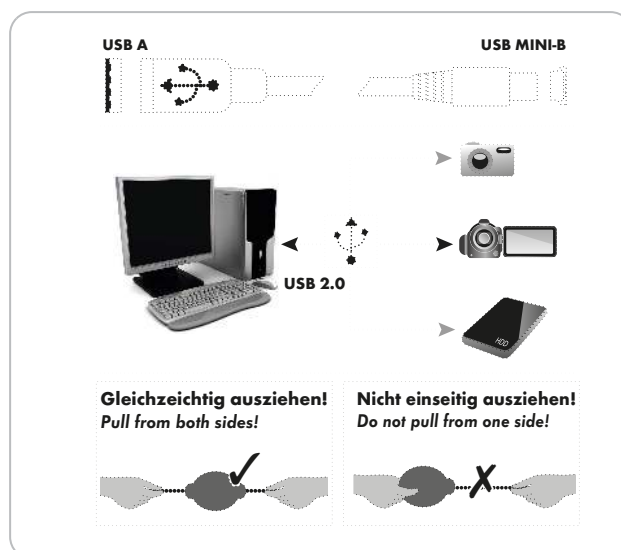

☆☆☆
PROFESSIONAL

1,2 m
↔

USB
2.0

ROLLABLE

USB 2.0 Anschlusskabel

USB 2.0 A Stecker > USB 2.0 Mini-B Stecker

Das ausziehbare SCHWAIGER® USB Anschlusskabel ist zur Verbindung für Geräte mit USB A-Buchse und USB Mini B-Buchse z.B. mit einer Digitalkamera, Camcorder, externer Festplatte konzipiert. Dieses praktische Kabel

ist ideal für den mobilen Einsatz, denn es ist platzsparend und schnell verstaut.

ARTIKEL INFORMATION

Artikel-Nr.
EAN

CKRB1722 533
4004005475814

Letzte Aktualisierung: 20.04.2017

HIGHLIGHTS (CKRB1722 533)

- Zum Laden und Synchronisieren von Digitalkamera, externe Festplatte, USB-Hub/Kartenleser
- HighSpeed Datenübertragung von bis zu 480 Mbit/s
- Praktischer Rollup Organizer zur Vermeidung von Kabelsalat

TECHNISCHE DATEN

Qualität	PROFESSIONAL
Anschlüsse	1x USB 2.0 Mini-B Stecker 1x USB 2.0 A Stecker
Datenübertragung	(max.) 480 Mbit/s
Produktmaterial	Kunststoff
Stecker	Metall
Farbe	Schwarz
Verpackungsart	Schweißblister SBL03