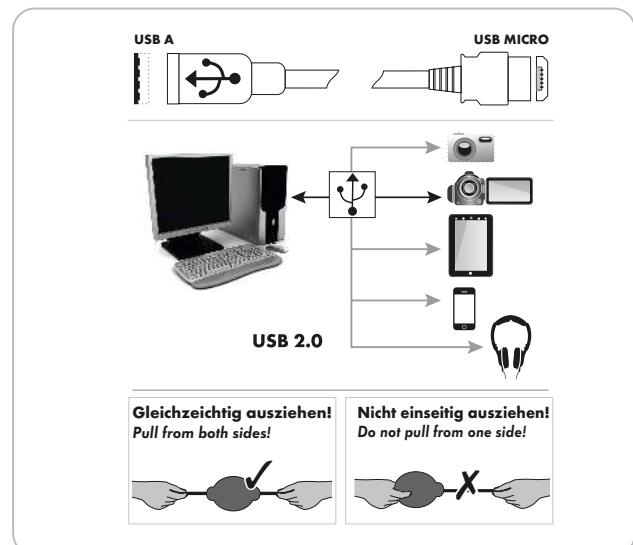

☆☆☆
PROFESSIONAL

1,2 m
↔

USB
2.0

ROLLABLE

USB 2.0 Anschlusskabel

USB 2.0 A Stecker > USB 2.0 Micro-B Stecker

Das ausziehbare SCHWAIGER® USB Anschlusskabel ist zur Verbindung für Geräte mit USB A-Buchse und USB Micro B-Buchse z.B. Digitalkamera, Camcorder, Mobiltelefon, Tablet oder Kopfhörer konzipiert. Das praktische Kabel ist ideal für den mobilen Einsatz, denn es ist platzsparend und schnell verstaut.

ARTIKEL INFORMATION

Artikel-Nr.
EAN

CKRB1712 533
4004005475807

4 004005 475807

Letzte Aktualisierung: 16.03.2016

LEISTUNGSMERKMALE (CKRB1712 533)

- Zum Laden und Synchronisieren von Digitalkamera, Camcorder, Mobiltelefon, Tablet oder Kopfhörer
- Anschluss eines Tablets oder Readers an einen Computer mit USB Schnittstelle
- HighSpeed Datenübertragung von bis zu 480 Mbit/s
- Praktischer Rollup Organizer zur Vermeidung von Kabelsalat

TECHNISCHE DATEN

Qualität	PROFESSIONAL
Anschlüsse	1x USB 2.0 A Stecker 1x USB 2.0 Micro-B Stecker
Datenübertragung	(max.) 480 Mbit/s
Kabellänge	1,2 m
Stecker	Schwarz Kunststoff
Produktmaterial	Kunststoff
Farbe	Schwarz
Verpackungsart	Schweißblister SBL03