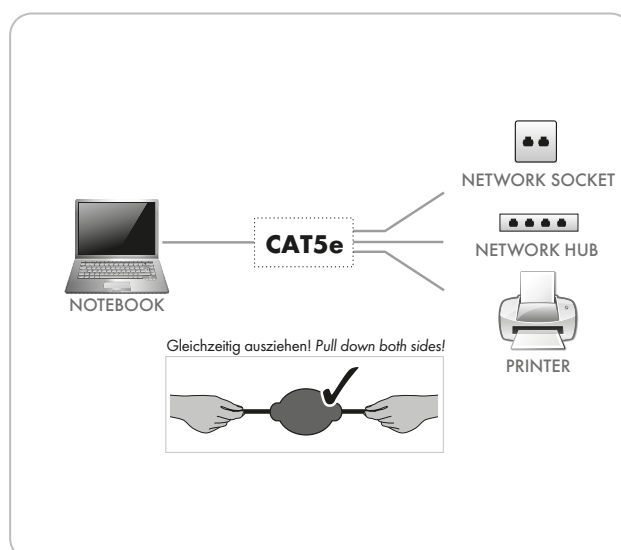

★★★
PROFESSIONAL

CAT 5e Netzwerkkabel (U/UTP)

RJ45 Stecker > RJ12 Stecker + RJ11 Stecker

Dieses aufrollbare SCHWAIGER® CAT 5e Netzwerkkabel ist für die Verbindung eines Computers mit dem Internet oder einem Netzwerk geeignet. Die Verbindung kann beispielsweise über eine Netzwerkdose, einen HUB, Switch oder Router erfolgen. Durch den

Schiebeadapter ist der Einsatz im Telefon- bzw. ISDN-Bereich (RJ11/12) ebenfalls möglich. Das praktische Kabel ist ideal für den mobilen Einsatz, denn es ist platzsparend und schnell verstaut.

ARTIKEL INFORMATION

Artikel-Nr.
EAN

CKBRB1415 533
4004005475852

Letzte Aktualisierung: 16.03.2016

LEISTUNGSMERKMALE (CKBRB1415 533)

- Extra flaches Patchkabel
- Zum Verbinden eines Computers mit dem Internet bzw. Netzwerk (z.B. über Wanddose, Hub, Switch oder Router)
- Praktischer Rollup Organizer zur Vermeidung von Kabelsalat
- Für den mobilen Einsatz

TECHNISCHE DATEN

| | |
|----------------|--|
| Qualität | PROFESSIONAL |
| Anschlüsse | 1x RJ45 Stecker (8P8C) 1x RJ11 Stecker (6P4C) 1x RJ12 Stecker (8P4C) |
| Kabellänge | 1,5 m |
| Farbe | Schwarz |
| Verpackungsart | Schweißblister SBL03 |