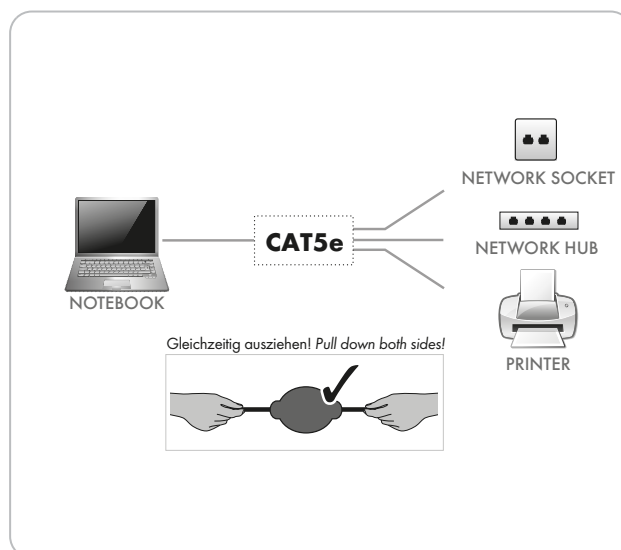

★★★
PROFESSIONAL

CAT 5e Netzwerkkabel (U/UTP)

RJ45 Stecker > RJ45 Stecker

Dieses aufrollbare SCHWAIGER[®] CAT 5e Netzwerkkabel ist für die Verbindung eines Computers mit dem Internet oder einem Netzwerk geeignet. Die Verbindung kann beispielsweise über eine Netzwerkdose, einen HUB, Switch oder Router erfolgen. Das

praktische Kabel ist ideal für den mobilen Einsatz, denn es ist platzsparend und schnell verstaut.

ARTIKEL INFORMATION

Artikel-Nr.
EAN

CKBRB1215 533
4004005475845

Letzte Aktualisierung: 16.03.2016

LEISTUNGSMERKMALE (CKBRB1215 533)

- Extra flaches Patchkabel
- Zum Verbinden eines Computers mit dem Internet bzw. Netzwerk (z.B. über Wanddose, Hub, Switch oder Router)
- Praktischer Rollup Organizer zur Vermeidung von Kabelsalat
- Für den mobilen Einsatz

TECHNISCHE DATEN

Qualität	PROFESSIONAL
Anschlüsse	2x RJ45 Stecker (8P8C)
Datenübertragung	100 MHz
Kabellänge	1,5 m
Produktmaterial	Kunststoff
Farbe	Transparent
Verpackungsart	Schweißblister SBL03

Letzte Aktualisierung: 16.03.2016