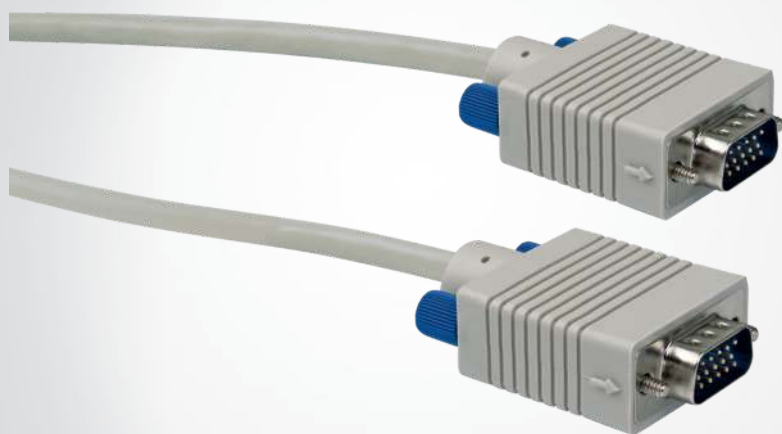

☆☆☆
STANDARD

Monitor Anschlusskabel

VGA Stecker (15-pol.) > VGA Stecker (15-pol.)

Dieses SCHWAIGER® Anschlusskabel ist zur Verbindung zwischen einem Computer und einem Monitor konzipiert.

ARTIKEL INFORMATION

Artikel-Nr.
EAN

CK742 031
4004005098099

Letzte Aktualisierung: 20.01.2017

HIGHLIGHTS (CK742 031)

- Angespritzte Knickschutztüle
- Anschlussbeispiel:
Computer > Monitor

TECHNISCHE DATEN

Anschlüsse	2x VGA Stecker (15 pol.)
Farbe	Hellgrau
Verpackungsart	Schweißblister SBL04