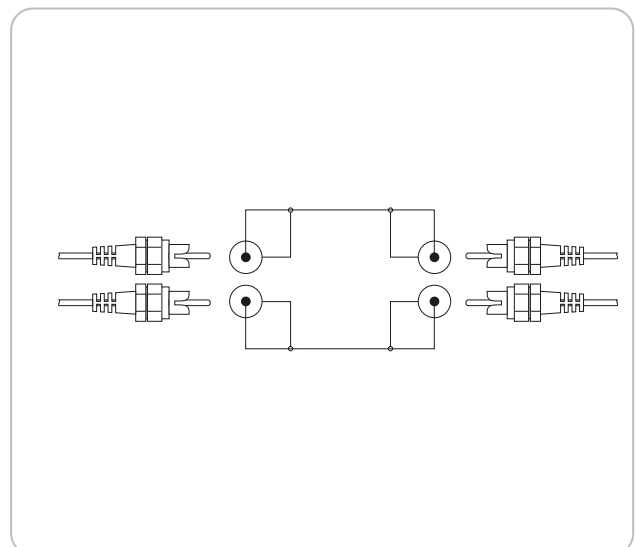

schleiff-Funktion dient zum Anschluss eines weiteren Gerätes mit einem CINCH Kabel.

### ARTIKEL INFORMATION

Artikel-Nr.  
EAN

CIKB5415 533  
4004005204797

Letzte Aktualisierung: 14.03.2016

## LEISTUNGSMERKMALE (CIKB5415 533)

- Verbindung eines Audioanschlusses, beispielsweise ein Satellitenreceiver mit einem Verstärker
- Mit zusätzlicher Durchschleiff-Funktion

## TECHNISCHE DATEN

Qualität	PROFESSIONAL
Anschlüsse	2x CINCH Stecker   Buchse 2x CINCH Buchse
Kabellänge	1,5 m
Farbe	Schwarz
Verpackungsart	Schweißblister SBL03

Letzte Aktualisierung: 14.03.2016