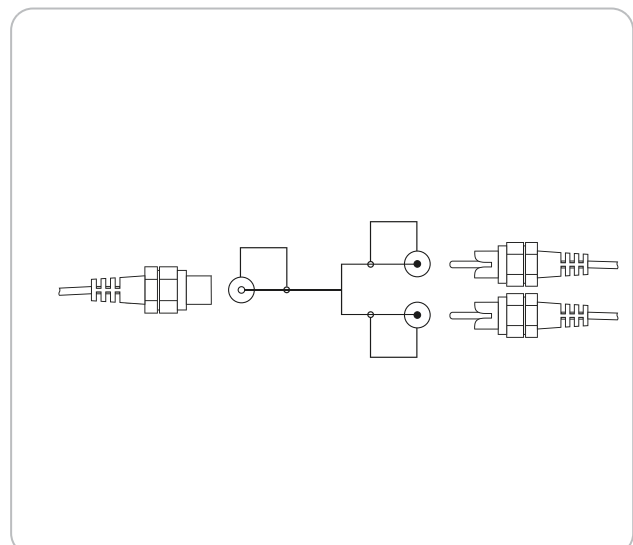

★★★
PROFESSIONAL

Video Y Adapterkabel

CINCH Stecker > CINCH Stecker | CINCH Buchse

Dieses SCHWAIGER® Adapterkabel dient der Verteilung von einem CINCH Anschluss auf einen CINCH Anschluss mit Stecker und einen CINCH Anschluss mit Buchse. Das Adapterkabel eignet sich für Bild- und Tonübertragung zu mindestens einem Wiedergabegerät,

wobei die CINCH Buchse als Verlängerung/Erweiterung für ein zweites Wiedergabegerät mit einem CINCH Anschluss verwendet werden kann.

ARTIKEL INFORMATION

Artikel-Nr.
EAN

CIK9320 533
4004005204834

Letzte Aktualisierung: 14.03.2016

LEISTUNGSMERKMALE (CIK9320 533)

- Zur Splittung des Kanals z.B. für den Anschluss von zwei Endstufen
- Angespritzter Griffkörper für Knickschutz und Zugentlastung

TECHNISCHE DATEN

Qualität	PROFESSIONAL
Anschlüsse	2x CINCH Stecker 1x CINCH Buchse
Kabelform	rund
Stecker	Metall
Kabellänge	0,2 m
Farbe	Schwarz
Verpackungsart	Schiebeblister SBL1S