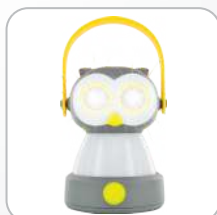

LED Campleuchte "Eule"

Unsere batteriebetriebene SCHWAIGER® LED Campleuchte sorgt mit ihren leistungsstarken LEDs immer für die richtige Beleuchtung - egal ob im heimischen Garten oder unterwegs beim Campen. Die Lampe im niedlichen Tierdesign kann dabei entweder als

hell leuchtende Laterne oder als handliche Taschenlampe verwendet werden. Robust und kompakt gebaut sowie mit einem praktischen Tragegriff ausgestattet, ist die Leuchte der ideale Begleiter für viele Aktivitäten unterwegs im Freien.

ARTIKEL INFORMATION

Artikel-Nr.
EAN

CALE100 511
4004005035223

Letzte Aktualisierung: 11.01.2022

LEISTUNGSMERKMALE (CALE100 511)

- 2 Leuchtmodi:
 - » Laterne (Körper leuchtet)
 - » Taschenlampe (Augen leuchten)
- Lampe im niedlichen Tierdesign besonders ansprechend für Kinder
- Ideale Ausleuchtung durch extrem leistungsfähige LEDs
- Mit praktischem Handgriff zum Transportieren und Mitnehmen
- Kompakte Bauform für das Reisegepäck
- Robuste und widerstandsfähige Bauweise
- Fest verschlossenes Batteriefach mit Schraube
- Einfache Handhabung
- Lieferumfang: Campingleuchte, 3x AA Batterie, Bedienungsanleitung

TECHNISCHE DATEN

Spannungsversorgung	über Batterie: 1,5 V DC (3 Stück)
Batterietyp	LR06 (AA)
Leuchtmitteltyp	LED
Lichtstrom	100 Lm Laterne (Körper) 50 Lm Taschenlampe (Augen)
Leuchtreichweite	10 m
Leuchtdauer	ca. 10 h