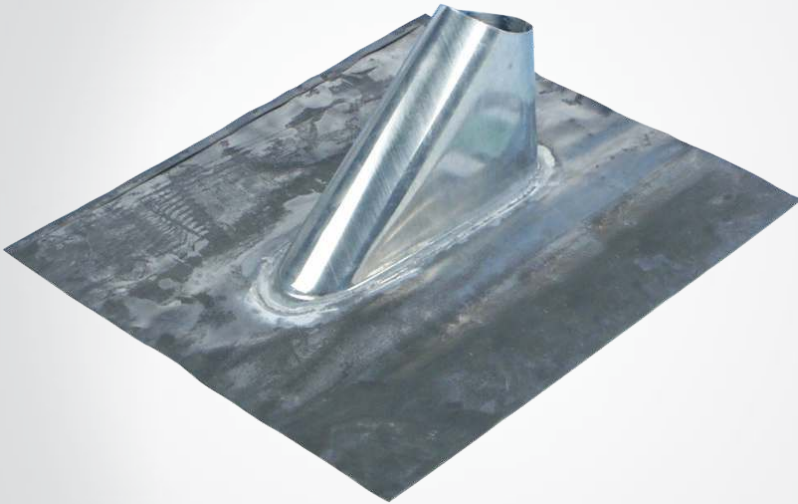

★★★
PROFESSIONAL

∅
max.
60
mm

BLEI
[Pb]

Blei Dachhaube

Die SCHWAIGER[®] Blei Dachhaube wird als universelle Dachabdeckung eingesetzt und ist für alle Mastrohre mit einem Außendurchmesser bis 60 mm geeignet.

ARTIKEL INFORMATION

Artikel-Nr.
EAN

BDH60 001
4004005600032

Letzte Aktualisierung: 12.02.2017

HIGHLIGHTS (BDH60 001)

- Für Rohre bis 60 mm Außendurchmesser
- Winddichte Montage auf Dachziegeln
- Universell und unabhängig von Ziegelform einsetzbar
- Hohe Langlebigkeit der Materialien

TECHNISCHE DATEN

Qualität	PROFESSIONAL
Farbe	Silber
Passend für	alle Dachabdeckungen
Produktmaterial	Blei witterungsbeständig
Abmessungen (Breite)	400 mm
Abmessungen (Höhe)	365 mm
Verpackungsart	lose

Letzte Aktualisierung: 12.02.2017