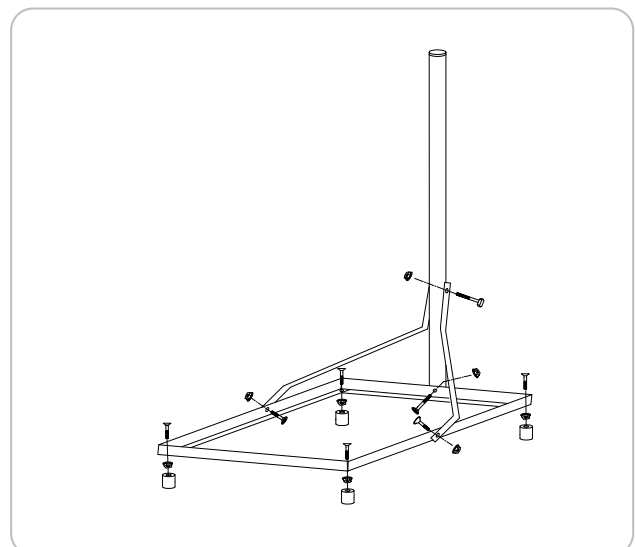

★★★
PROFESSIONAL

Balkonständer

für SAT-Antennen

Mit diesem SCHWAIGER® Balkonständer kann eine Satellitenanlage auf der Terrasse oder dem Balkon sicher installiert werden. Das Mastrohr mit einer Länge/Höhe von bis zu 1 m hat einen Durchmesser von 40 mm. Der Balkonständer ist aus hochwertigem

Aluminium hergestellt und kann mit einer Waschbetonplatte (50 x 50 cm) beschwert werden. Mit den 4 verstellbaren Gummifüßen können Bodenunebenheiten ausgeglichen werden.

ARTIKEL INFORMATION

Artikel-Nr.
EAN

BAS5550 011
4004005555011

Letzte Aktualisierung: 14.03.2016

LEISTUNGSMERKMALE (BAS5550 011)

- Stabile Ausführung
- Einfache Montage und Demontage
- Komplettsset
- Ideal für Balkon und Terrasse
- Ausgleich von Unebenheiten durch bewegliche Stellfüße
- Kann mit einer Waschbetonplatte beschwert werden

TECHNISCHE DATEN

Qualität	PROFESSIONAL
Montageart	Stand Alone
Mastlänge	1 m
Durchmesser	40 mm
Produktmaterial	Aluminium
Boden-/Grundplatte (Breite)	500 mm
Boden-/Grundplatte (Tiefe)	500 mm
Farbe	Silber
Verpackungsart	Karton