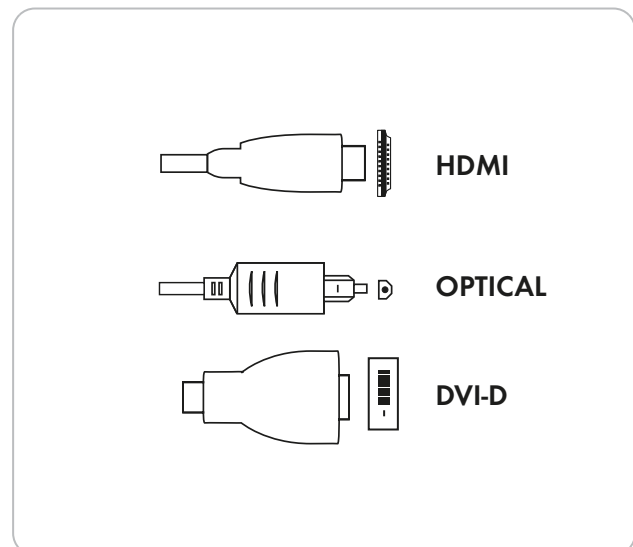

## LEISTUNGSMERKMALE (AVHDSET 011)

- Anschlusskabel zur Verbindung eines hochwertigen Wiedergabegerätes mit einem Fernseher
  - Adapter zur Darstellung von Computer- und Onlineinhalten auf einem HD Fernsehgerät
  - Exzellente Schirmung sorgt für perfekte Signalqualität und besten HD Genuss
  - Ultra HD tauglich
  - Beste Leitfähigkeit und minimaler Übertragungswiderstand durch vergoldete Kontakte
  - Kabel mit Gewebestruktur
- Set bestehend aus:
    - + High-Speed-HDMI™-Kabel mit Ethernet, 1,5 m
    - + Optisches TOSLINK Anschlusskabel, 1,5 m
    - + HDMI™/DVI Adapter

## TECHNISCHE DATEN

Qualität	ULTIMATE
Anschlüsse	2x HDMI™-Stecker 2x TOSLINK Stecker 1x DVI-D Stecker 1x HDMI™-Buchse
Schirmung	Kabel voll geschirmt
Stecker	vergoldet
Produktmaterial	Gewebetextur
Farbe	Schwarz/Gold
Verpackungsart	Karton