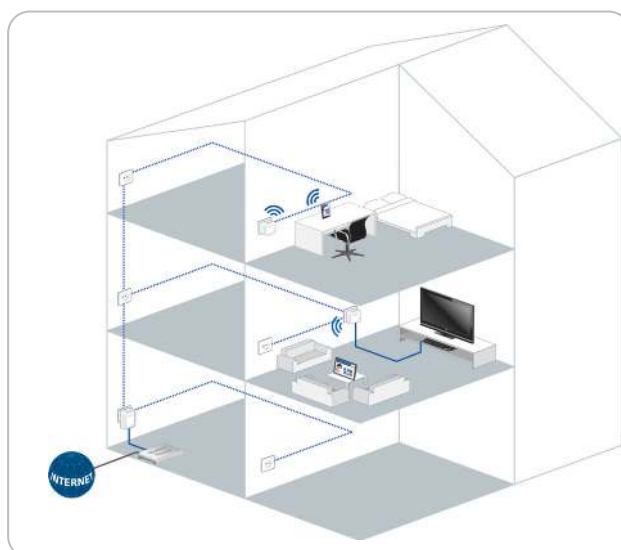

Artikel-Nr. AV502W
EAN 4250059690837

Letzte Aktualisierung: 16.03.2016

LEISTUNGSMERKMALE (AV502W)

- LED Anzeige für Betrieb und aktive WLAN- bzw. dLAN®-Konnektivität
- Ein-/Ausschalter für WLAN-Betrieb
- Geringer Stromverbrauch (PowerSave-Technologie)
- Konstante Internetleistung für alle internetfähigen Geräte
- Plug&Play - Einfache Einrichtung von WLAN-Zonen (WLAN Access Points) im dLAN® Heimnetzwerk mit Unterstützung des WLAN-Highspeed Standards „802.11n“
- Maximaler WiFi-Empfang im gesamten Haus, besser als jeder WLAN Repeater
- Internet in jedem Raum durch automatischen Phasensprung
- Unterstützte Betriebssysteme: Linux® (Ubuntu), Mac OS® X, Mobile OS (Android & IOS), Windows® 7/8/8 Pro/ Vista (32/64 bit), Windows® XP (32)

TECHNISCHE DATEN

Anschlüsse (Eingang)	1x RJ45 Buchse (8P8C)
Datenübertragung	500 Mbit/s (LAN) 150 Mbit/s (WLAN)
Leistungsaufnahme	1 W im Standby 4,4 W typ.
Spannungsversorgung	196-250 V AC , 50 Hz
Inhalt (Packung)	2
Zubehör (beiliegend)	1 Netzwerkkabel
Farbe	Weiß
Abmessung (Breite)	68 mm
Abmessung (Höhe)	68 mm
Abmessung (Tiefe)	41 mm
Verpackungsart	Karton