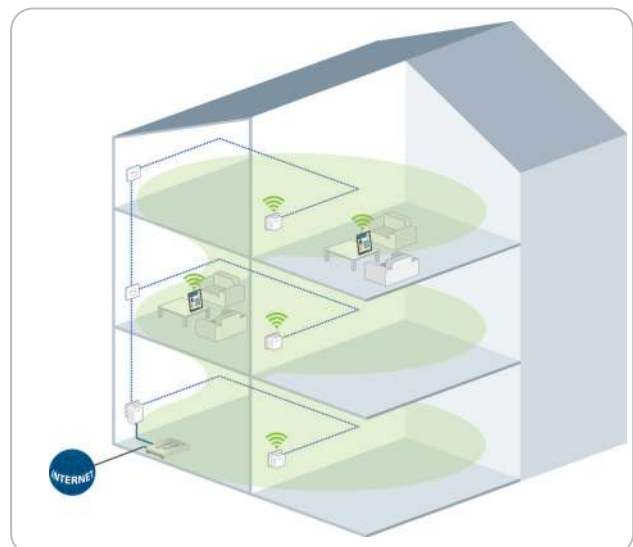

Artikel-Nr. AV501W
EAN 4250059690769

Letzte Aktualisierung: 16.03.2016

LEISTUNGSMERKMALE (AV501W)

- LED Anzeige für Betrieb und aktive WLAN- bzw. dLAN®-Konnektivität
- Ein-/Ausschalter für WLAN-Betrieb
- Geringer Stromverbrauch (PowerSave-Technologie)
- Konstante Internetleistung für alle internetfähigen Geräte
- Plug&Play - Einfache Einrichtung von WLAN-Zonen (WLAN Access Points) im dLAN® Heimnetzwerk mit Unterstützung des WLAN-Highspeed Standards „802.11n“
- Maximaler WiFi-Empfang im gesamten Haus, besser als jeder WLAN Repeater
- Internet in jedem Raum durch automatischen Phasensprung
- Unterstützte Betriebssysteme: Linux® (Ubuntu), Mac OS® X, Mobile OS (Android & IOS), Windows® 7/8/8 Pro/ Vista (32/64 bit), Windows® XP (32)

TECHNISCHE DATEN

Anschlüsse (Eingang)	1x RJ45 Buchse (8P8C)
Datenübertragung	500 Mbit/s (LAN) 150 Mbit/s (WLAN)
Leistungsaufnahme	1 W im Standby 4,4 W typ.
Spannungsversorgung	196-250 V AC , 50 Hz
Inhalt (Packung)	1
Farbe	Weiß
Abmessung (Breite)	68 mm
Abmessung (Höhe)	68 mm
Abmessung (Tiefe)	41 mm
Verpackungsart	Karton