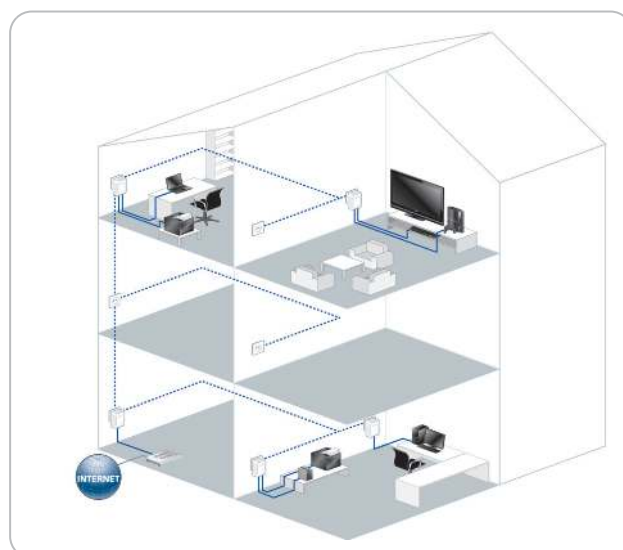

TECHNISCHE DATEN

Anschlüsse (Eingang)	2x RJ45 Buchse (8P8C)
Datenübertragung	(max.) 500 Mbit/s
Reichweite	300 m
Datenschutz	128 Bit AES-Verschlüsselung
Betriebssysteme	Linux® (Ubuntu)/Mac OS® X/TCP/IP/Windows® 7 (32/64bit)/ Windows® Vista (32/64bit)/ Windows® XP (32bit)
Leistungsaufnahme	0,3 W im Standby 2,9 W typ. 4,3 W max.
Spannungsversorgung	230 V 50/60 Hz
Inhalt (Packung)	2
Zubehör (beiliegend)	2 Netzkabel
Farbe	Weiß
Verpackungsart	Karton